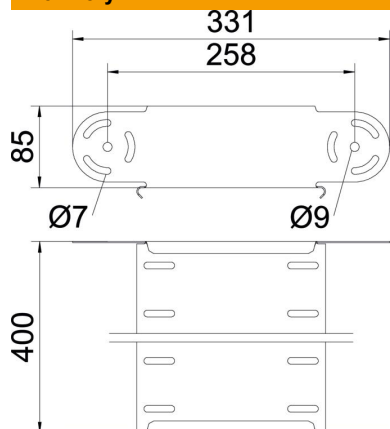

List technických údajů

Prvek s kloubovým obloukem, svislý, 85 FS

Objednací číslo: 7005520

Prvek kloubového oblouku, svislý, pro všechny typy kabelových žlabů s výškou bočnice 85 mm.
Kloubová spojka RGV 85 se objednává zvlášť.

CE

St Ocel

FS pásově zinkováno

Kmenová data

Objednací číslo	7005520
Typ	RGBEV 840 FS
Označení 1	Prvek kloubového oblouku
Označení 2	svislý
Výrobce	OBO
Rozměr	85x400
Materiál	Ocel
Povrch	pásově zinkováno
Norma pro povrch	DIN EN 10346
Nejmenší prodejní množství	1
Množstevní jednotka	Množství
Hmotnost	133 kg
Jednotka hmotnosti	kg/100 párů

List technických údajů

Prvek s kloubovým obloukem, svislý, 85 FS

Objednací číslo: 7005520

Rozměry

Šířka	400 mm
Šířka	16 in
Výška	85 mm
Výška	3 in
Tloušťka plechu	1 mm
Rozměr B	400 mm

Technické údaje

Odbočení (úhel)	nastavitelné
Provedení spojky	bez spojky
Konstrukce	Prvek kloubového oblouku
Zachování funkčnosti	Ne
Montážní děrování ve dně	Ne
Rozmístění otvorů NATO	Ne
Změna směru	svisle stoupající/klesající
Nerezová ocel, mořená	Ne
Děrování bočnice	Ne
Provedení pro velká rozpětí	Ne
Druh spojky kabelového nosného systému	šroubovaný