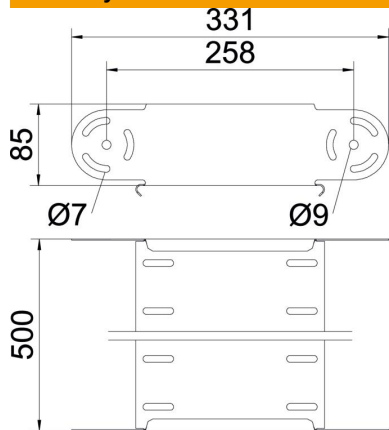

## Kmenová data

Objednací číslo	7005547
Typ	RGBEV 850 FS
Označení 1	Prvek kloubového oblouku
Označení 2	svislý
Výrobce	OBO
Rozměr	85x500
Materiál	Ocel
Povrch	pásově zinkováno
Norma pro povrch	DIN EN 10346
Nejmenší prodejní množství	1
Množstevní jednotka	Množství
Hmotnost	153,1 kg
Jednotka hmotnosti	kg/100 párů

## Rozměry

Šířka	500 mm
Šířka	20 in
Výška	85 mm
Výška	3 in
Tloušťka plechu	1 mm
Rozměr B	500 mm