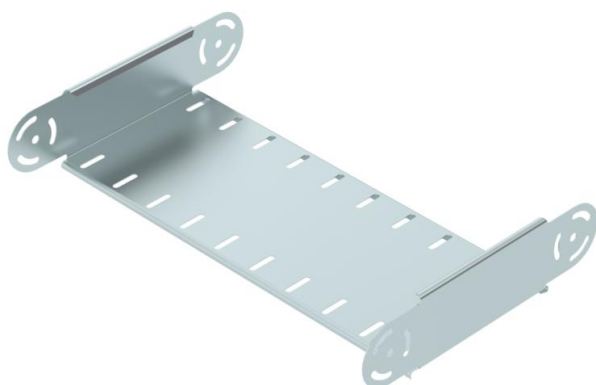

# List technických údajů

Prvek s kloubovým obloukem, svislý, 85 FS

Objednací číslo: 7005547

Prvek kloubového oblouku, svislý, pro všechny typy kabelových žlabů s výškou bočnice 85 mm.  
Kloubová spojka RGV 85 se objednává zvlášť.

## Kmenová data

Objednací číslo	7005547
Typ	RGBEV 850 FS
Označení 1	Prvek kloubového oblouku
Označení 2	svislý
Výrobce	OBO
Rozměr	85x500
Materiál	Ocel
Povrch	pásově zinkováno
Norma pro povrch	DIN EN 10346
Nejmenší prodejní množství	1
Množstevní jednotka	Množství
Hmotnost	153,1 kg
Jednotka hmotnosti	kg/100 párů

## Rozměry

Šířka	500 mm
Šířka	20 in
Výška	85 mm
Výška	3 in
Tloušťka plechu	1 mm
Rozměr B	500 mm

## Technické údaje

Odbočení (úhel)	nastavitelné
Provedení spojky	bez spojky
Konstrukce	Prvek kloubového oblouku
Zachování funkčnosti	Ne
Montážní děrování ve dně	Ne
Rozmístění otvorů NATO	Ne
Změna směru	svisle stoupající/klesající
Nerezová ocel, mořená	Ne
Děrování bočnice	Ne
Provedení pro velká rozpětí	Ne
Druh spojky kabelového nosného systému	šroubovaný