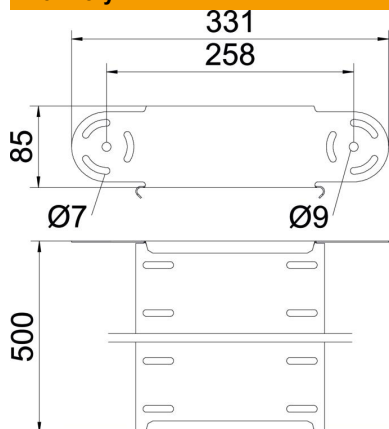

List technických údajů

Prvek s kloubovým obloukem, svislý, 85 FT

Objednací číslo: 7076509

Prvek kloubového oblouku, svislý, pro všechny typy kabelových žlabů s výškou bočnice 85 mm.
Kloubová spojka RGV 85 se objednává zvlášť.

CE

St

Ocel

FT

žárově zinkováno ponorem

Kmenová data

Objednací číslo	7076509
Typ	RGBEV 850 FT
Označení 1	Prvek kloubového oblouku
Označení 2	svislý
Výrobce	OBO
Rozměr	85x500
Materiál	Ocel
Povrch	žárově zinkováno ponorem
Norma pro povrch	DIN EN ISO 1461
Nejmenší prodejní množství	1
Množstevní jednotka	Množství
Hmotnost	164,1 kg
Jednotka hmotnosti	kg/100 párů

List technických údajů

Prvek s kloubovým obloukem, svislý, 85 FT

Objednací číslo: 7076509

Rozměry

Šířka	500 mm
Šířka	20 in
Výška	85 mm
Výška	3 in
Tloušťka plechu	1 mm
Rozměr B	500 mm

Technické údaje

Odbočení (úhel)	nastavitelné
Provedení spojky	bez spojky
Konstrukce	Prvek kloubového oblouku
Zachování funkčnosti	Ne
Montážní děrování ve dně	Ne
Rozmístění otvorů NATO	Ne
Změna směru	svisle stoupající/klesající
Nerezová ocel, mořená	Ne
Děrování bočnice	Ne
Provedení pro velká rozpětí	Ne
Druh spojky kabelového nosného systému	šroubovaný