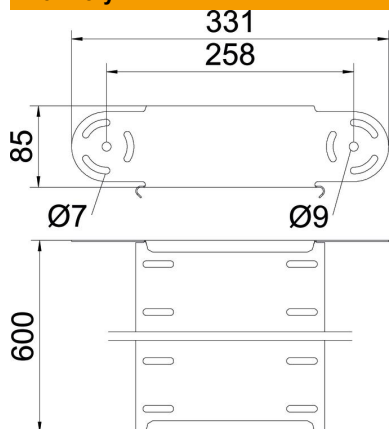

## Kmenová data

Objednací číslo	7005563
Typ	RGBEV 860 FS
Označení 1	Prvek kloubového oblouku
Označení 2	svislý
Výrobce	OBO
Rozměr	85x600
Materiál	Ocel
Povrch	pásově zinkováno
Norma pro povrch	DIN EN 10346
Nejmenší prodejní množství	1
Množstevní jednotka	Množství
Hmotnost	173,4 kg
Jednotka hmotnosti	kg/100 párů

## Rozměry

Šířka	600 mm
Šířka	24 in
Výška	85 mm
Výška	3 in
Tloušťka plechu	1 mm
Rozměr B	600 mm