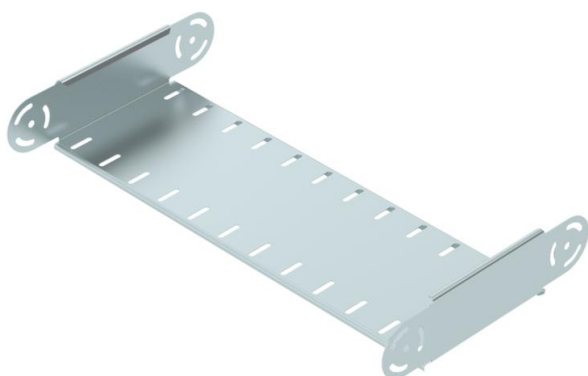

# List technických údajů

Prvek s kloubovým obloukem, svislý, 85 FS

Objednací číslo: 7005563

Prvek kloubového oblouku, svislý, pro všechny typy kabelových žlabů s výškou bočnice 85 mm.  
Kloubová spojka RGV 85 se objednává zvlášť.

## Kmenová data

Objednací číslo	7005563
Typ	RGBEV 860 FS
Označení 1	Prvek kloubového oblouku
Označení 2	svislý
Výrobce	OBO
Rozměr	85x600
Materiál	Ocel
Povrch	pásově zinkováno
Norma pro povrch	DIN EN 10346
Nejmenší prodejní množství	1
Množstevní jednotka	Množství
Hmotnost	173,4 kg
Jednotka hmotnosti	kg/100 párů

## Rozměry

Šířka	600 mm
Šířka	24 in
Výška	85 mm
Výška	3 in
Tloušťka plechu	1 mm
Rozměr B	600 mm

## Technické údaje

Odbočení (úhel)	nastavitelné
Provedení spojky	bez spojky
Konstrukce	Prvek kloubového oblouku
Zachování funkčnosti	Ne
Montážní děrování ve dně	Ne
Rozmístění otvorů NATO	Ne
Změna směru	svisle stoupající/klesající
Nerezová ocel, mořená	Ne
Děrování bočnice	Ne
Provedení pro velká rozpětí	Ne
Druh spojky kabelového nosného systému	šroubovaný