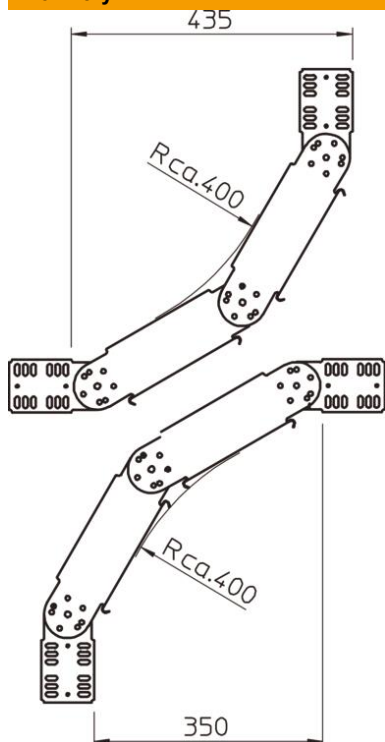

List technických údajů

90° kloubový oblouk, svislý, 85 FT

Objednací číslo: 7080301

Kloubový oblouk 90°, svislý, pro všechny typy kabelových žlabů s výškou bočnice 85 mm.
Oblouk se dodává v nesmontovaném stavu. Není nutný žádný další upevňovací materiál.

St Ocel

FT žárově zinkováno ponorem

Kmenová data

Objednací číslo	7080301
Typ	RGBV 830 FT
Označení 1	Kloubový oblouk
Označení 2	svislý
Výrobce	OBO
Rozměr	85x300
Materiál	Ocel
Povrch	žárově zinkováno ponorem
Norma pro povrch	DIN EN ISO 1461
Nejmenší prodejní množství	1
Množstevní jednotka	Množství
Hmotnost	380 kg
Jednotka hmotnosti	kg/100 párů

List technických údajů

90° kloubový oblouk, svislý, 85 FT

Objednací číslo: 7080301

Rozměry

Šířka	300 mm
Šířka	12 in
Výška	85 mm
Výška	3 in
Tloušťka plechu	1 mm
Rozměr R	400 mm

Technické údaje

Odbočení (úhel)	90°
Provedení spojky	Dodávaná spojka
Konstrukce	Kloubový oblouk_kompletní
Zachování funkčnosti	Ne
Montážní děrování ve dně	Ne
Rozmístění otvorů NATO	Ne
Změna směru	visle stoupající/klesající
Nerezová ocel, mořená	Ne
Děrování bočnice	Ne
Provedení pro velká rozpětí	Ne
Druh spojky kabelového nosného systému	šroubovaný