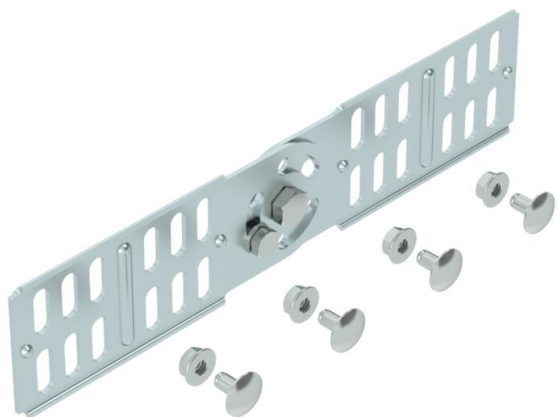

List technických údajů

Kloubová spojka 60 FS

Objednací číslo: 7082010

Kloubové spojky pro kabelové žlaby s výškou bočnice 60 mm.
Včetně příslušného upevňovacího materiálu.

- St** Ocel
- FS** pásově zinkováno

Kmenová data

Objednací číslo	7082010
Označení 1	Kloubová spojka
Označení 2	pro kabelový žlab
Výrobce	OBO
Rozměr	60x260
Materiál	Ocel
Povrch	pásově zinkováno
Norma pro povrch	DIN EN 10346
Nejmenší prodejní množství	10
Množstevní jednotka	Množství
Hmotnost	25,1 kg
Jednotka hmotnosti	kg/100 párů

Rozměry

Rozměr	254 x 56
Délka	254 mm
Šířka	16 mm
Výška	60 mm
Výška	2 in
Tloušťka plechu	2 mm

List technických údajů

Kloubová spojka 60 FS

Objednací číslo: 7082010

Technické údaje

Provedení	Podélné spojky
Zachování funkčnosti	Ne
Vhodný pro mřížový žlab	Ne
Vhodný pro kabelový žebřík	Ne
Vhodný pro kabelový žlab	Ano
Vhodný pro výšku kabelového nosného systému	60 mm
Kloubová spojka vodorovná	Ne
Kloubová spojka svislá	Ano
Způsob spojení	Šroubová spojka