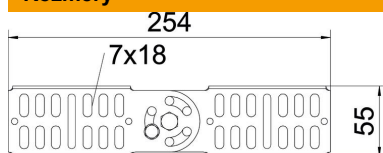

List technických údajů

Kloubová spojka 60 FS

Objednací číslo: 7082010

Kloubové spojky pro kabelové žlaby s výškou bočnice 60 mm.
Včetně příslušného upevňovacího materiálu.

- St** Ocel
- FS** pásově zinkováno

Kmenová data

Objednací číslo	7082010
Označení 1	Kloubová spojka
Označení 2	pro kabelový žlab
Výrobce	OBO
Rozměr	60x260
Materiál	Ocel
Povrch	pásově zinkováno
Norma pro povrch	DIN EN 10346
Nejmenší prodejní množství	10
Množstevní jednotka	Množství
Hmotnost	25,1 kg
Jednotka hmotnosti	kg/100 párů

Rozměry

Rozměr	254 x 56
Délka	254 mm
Šířka	16 mm
Výška	60 mm
Výška	2 in
Tloušťka plechu	2 mm

List technických údajů

Kloubová spojka 60 FS

Objednací číslo: 7082010

Technické údaje

Provedení	Podélné spojky
Zachování funkčnosti	Ne
Vhodný pro mřížový žlab	Ne
Vhodný pro kabelový žebřík	Ne
Vhodný pro kabelový žlab	Ano
Vhodný pro výšku kabelového nosného systému	60 mm
Kloubová spojka vodorovná	Ne
Kloubová spojka svislá	Ano
Způsob spojení	Šroubová spojka