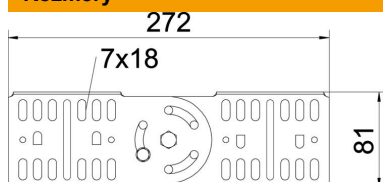

## Kloubová spojka FS

Objednací číslo: 7082029

Kloubové spojky pro kabelové žlaby s výškou bočnice 85 mm.  
Včetně příslušného upevňovacího materiálu.

**St** Ocel

**FS** pásově zinkováno

### Kmenová data

Objednací číslo	7082029
Označení 1	Kloubová spojka
Označení 2	pro kabelový žlab
Výrobce	OBO
Rozměr	85x270
Materiál	Ocel
Povrch	pásově zinkováno
Norma pro povrch	DIN EN 10346
Nejmenší prodejní množství	10
Množstevní jednotka	Množství
Hmotnost	44,1 kg
Jednotka hmotnosti	kg/100 párů

### Rozměry

Rozměr	272 x 81
Délka	272 mm
Šířka	16 mm
Výška	85 mm
Výška	3 in
Tloušťka plechu	2 mm