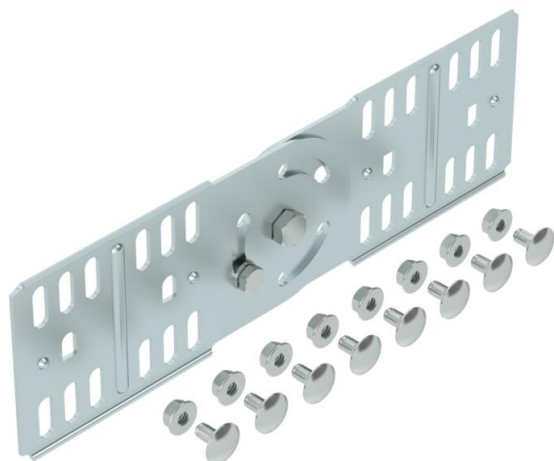

## Kloubová spojka FS

Objednací číslo: 7082029

Kloubové spojky pro kabelové žlaby s výškou bočnice 85 mm.  
Včetně příslušného upevňovacího materiálu.

**St** Ocel

**FS** pásově zinkováno

### Kmenová data

Objednací číslo	7082029
Označení 1	Kloubová spojka
Označení 2	pro kabelový žlab
Výrobce	OBO
Rozměr	85x270
Materiál	Ocel
Povrch	pásově zinkováno
Norma pro povrch	DIN EN 10346
Nejmenší prodejní množství	10
Množstevní jednotka	Množství
Hmotnost	44,1 kg
Jednotka hmotnosti	kg/100 párů

### Rozměry

Rozměr	272 x 81
Délka	272 mm
Šířka	16 mm
Výška	85 mm
Výška	3 in
Tloušťka plechu	2 mm

## Technické údaje

Provedení	Podélné spojky
Zachování funkčnosti	Ne
Vhodný pro mřížový žlab	Ne
Vhodný pro kabelový žebřík	Ne
Vhodný pro kabelový žlab	Ano
Vhodný pro výšku kabelového nosného systému	85 mm
Kloubová spojka vodorovná	Ne
Kloubová spojka svislá	Ano
Nerezová ocel, mořená	Ne
Způsob spojení	Šroubová spojka