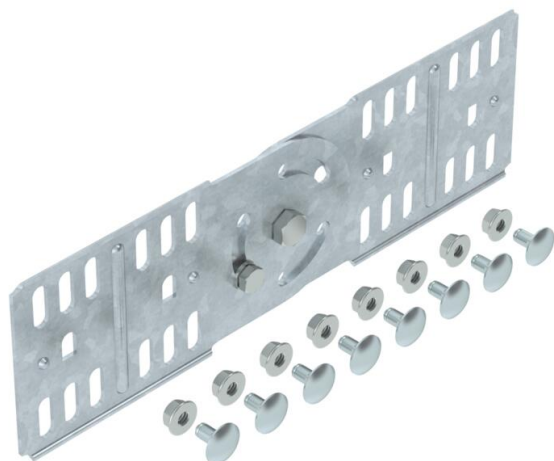

List technických údajů

Kloubová spojka FT

Objednací číslo: 7082320

Kloubové spojky pro kabelové žlaby s výškou bočnice 85 mm.
Včetně příslušného upevňovacího materiálu.

St Ocel

FT žárově zinkováno ponorem

Kmenová data

Objednací číslo	7082320
Typ	RGV 85 FT
Označení 1	Kloubová spojka
Označení 2	pro kabelový žlab
Výrobce	OBO
Rozměr	85x270
Materiál	Ocel
Povrch	žárově zinkováno ponorem
Norma pro povrch	DIN EN ISO 1461
Nejmenší prodejní množství	10
Množstevní jednotka	Množství
Hmotnost	45,9 kg
Jednotka hmotnosti	kg/100 párů

List technických údajů

Kloubová spojka FT

Objednací číslo: 7082320

Rozměry

Rozměr	272 x 81
Délka	272 mm
Šířka	16 mm
Výška	85 mm
Výška	3 in
Tloušťka plechu	2 mm

Technické údaje

Provedení	Podélné spojky
Zachování funkčnosti	Ne
Vhodný pro mřížový žlab	Ne
Vhodný pro kabelový žebřík	Ne
Vhodný pro kabelový žlab	Ano
Vhodný pro výšku kabelového nosného systému	85 mm
Kloubová spojka vodorovná	Ne
Kloubová spojka svislá	Ano
Nerezová ocel, mořená	Ne
Způsob spojení	Šroubová spojka