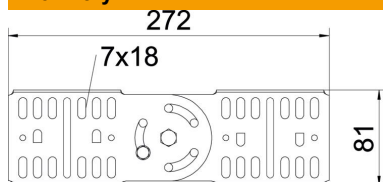

List technických údajů

Kloubová spojka FT

Objednací číslo: 7082320

Kloubové spojky pro kabelové žlaby s výškou bočnice 85 mm.
Včetně příslušného upevňovacího materiálu.

St Ocel

FT žárově zinkováno ponorem

Kmenová data

Objednací číslo	7082320
Typ	RGV 85 FT
Označení 1	Kloubová spojka
Označení 2	pro kabelový žlab
Výrobce	OBO
Rozměr	85x270
Materiál	Ocel
Povrch	žárově zinkováno ponorem
Norma pro povrch	DIN EN ISO 1461
Nejmenší prodejní množství	10
Množstevní jednotka	Množství
Hmotnost	45,9 kg
Jednotka hmotnosti	kg/100 párů

List technických údajů

Kloubová spojka FT

Objednací číslo: 7082320

Rozměry

Rozměr	272 x 81
Délka	272 mm
Šířka	16 mm
Výška	85 mm
Výška	3 in
Tloušťka plechu	2 mm

Technické údaje

Provedení	Podélné spojky
Zachování funkčnosti	Ne
Vhodný pro mřížový žlab	Ne
Vhodný pro kabelový žebřík	Ne
Vhodný pro kabelový žlab	Ano
Vhodný pro výšku kabelového nosného systému	85 mm
Kloubová spojka vodorovná	Ne
Kloubová spojka svislá	Ano
Nerezová ocel, mořená	Ne
Způsob spojení	Šroubová spojka