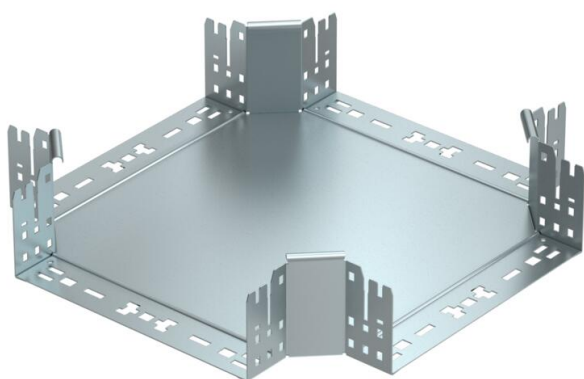

List technických údajů

Křížení Magic 110 FS

Objednací číslo: 7027165

Křížení se systémem rychlospojek. Pro všechny typy kabelových žlabů s výškou bočnice 110 mm.

- St** Ocel
- FS** pásově zinkováno

Kmenová data

Objednací číslo	7027165
Typ	RKM 120 FS
Označení 1	Křížení
Označení 2	s rychlospojkou
Výrobce	OBO
Rozměr	110x200
Materiál	Ocel
Povrch	pásově zinkováno
Norma pro povrch	DIN EN 10346
Nejmenší prodejní množství	1
Množstevní jednotka	Množství
Hmotnost	192,3 kg
Jednotka hmotnosti	kg/100 párů

List technických údajů

Křížení Magic 110 FS

Objednací číslo: 7027165

Rozměry

Šířka	200 mm
Výška	110 mm
Tloušťka plechu	1,25 mm
Rozměr B	200 mm

Technické údaje

Odbočení (úhel)	90°
Provedení spojky	Integrovaná spojka
Zachování funkčnosti	Ne
Tloušťka materiálu dna	1,25 mm
Rozmístění otvorů NATO	Ne
Změna směru	vodorovný
Nerezová ocel, mořená	Ne
Provedení pro velká rozpětí	Ne
Druh spojky kabelového nosného systému	Upevnění naklapnutím
tloušťka bočnice	1,25 mm