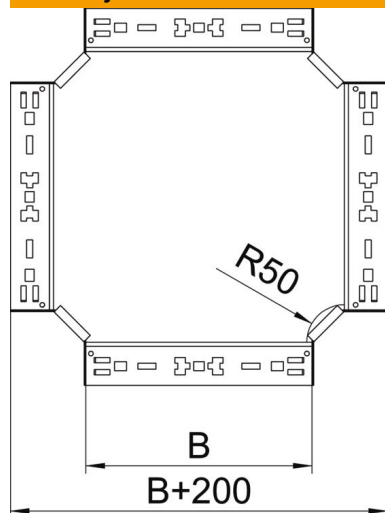

List technických údajů

Křížení Magic 110 FS

Objednací číslo: 7027165

Křížení se systémem rychlospojek. Pro všechny typy kabelových žlabů s výškou bočnice 110 mm.

- St** Ocel
- FS** pásově zinkováno

Kmenová data

Objednací číslo	7027165
Typ	RKM 120 FS
Označení 1	Křížení
Označení 2	s rychlospojkou
Výrobce	OBO
Rozměr	110x200
Materiál	Ocel
Povrch	pásově zinkováno
Norma pro povrch	DIN EN 10346
Nejmenší prodejní množství	1
Množstevní jednotka	Množství
Hmotnost	192,3 kg
Jednotka hmotnosti	kg/100 párů

List technických údajů

Křížení Magic 110 FS

Objednací číslo: 7027165

Rozměry

Šířka	200 mm
Výška	110 mm
Tloušťka plechu	1,25 mm
Rozměr B	200 mm

Technické údaje

Odbočení (úhel)	90°
Provedení spojky	Integrovaná spojka
Zachování funkčnosti	Ne
Tloušťka materiálu dna	1,25 mm
Rozmístění otvorů NATO	Ne
Změna směru	vodorovný
Nerezová ocel, mořená	Ne
Provedení pro velká rozpětí	Ne
Druh spojky kabelového nosného systému	Upevnění naklapnutím
tloušťka bočnice	1,25 mm