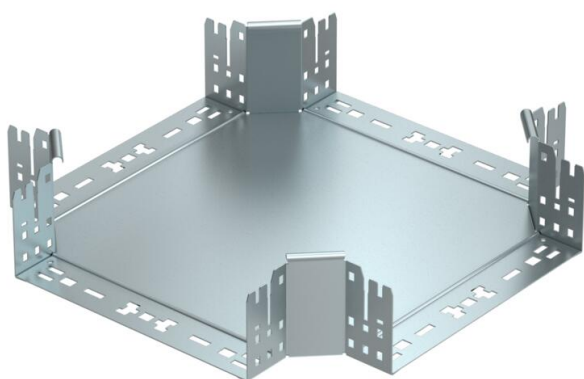

## Křížení Magic 110 FS

Objednací číslo: 7027167

Křížení se systémem rychlospojek. Pro všechny typy kabelových žlabů s výškou bočnice 110 mm.

- St** Ocel
- FS** pásově zinkováno

### Kmenová data

Objednací číslo	7027167
Typ	RKM 130 FS
Označení 1	Křížení
Označení 2	s rychlospojkou
Výrobce	OBO
Rozměr	110x300
Materiál	Ocel
Povrch	pásově zinkováno
Norma pro povrch	DIN EN 10346
Nejmenší prodejní množství	1
Množstevní jednotka	Množství
Hmotnost	277,6 kg
Jednotka hmotnosti	kg/100 párů

### Rozměry

Šířka	300 mm
Výška	110 mm
Tloušťka plechu	1,25 mm
Rozměr B	300 mm

### Technické údaje

Odbočení (úhel)	90°
Provedení spojky	Integrovaná spojka
Zachování funkčnosti	Ne
Tloušťka materiálu dna	1,25 mm
Rozmístění otvorů NATO	Ne
Změna směru	vodorovný
Nerezová ocel, mořená	Ne
Provedení pro velká rozpětí	Ne
Druh spojky kabelového nosného systému	Upevnění naklapnutím
tloušťka bočnice	1,25 mm