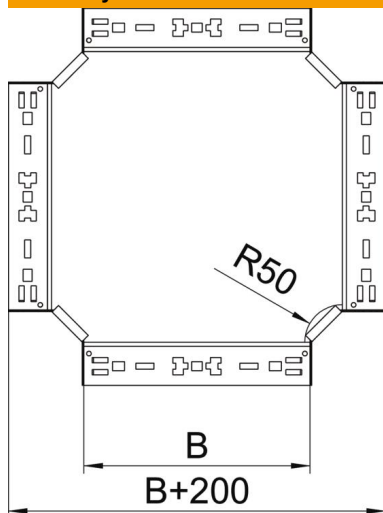

### Kmenová data

Objednací číslo	7027167
Typ	RKM 130 FS
Označení 1	Křížení
Označení 2	s rychlospojkou
Výrobce	OBO
Rozměr	110x300
Materiál	Ocel
Povrch	pásově zinkováno
Norma pro povrch	DIN EN 10346
Nejmenší prodejní množství	1
Množstevní jednotka	Množství
Hmotnost	277,6 kg
Jednotka hmotnosti	kg/100 párů

### Rozměry

Šířka	300 mm
Výška	110 mm
Tloušťka plechu	1,25 mm
Rozměr B	300 mm

### Technické údaje

Odbočení (úhel)	90°
Provedení spojky	Integrovaná spojka
Zachování funkčnosti	Ne
Tloušťka materiálu dna	1,25 mm
Rozmístění otvorů NATO	Ne
Změna směru	vodorovný
Nerezová ocel, mořená	Ne
Provedení pro velká rozpětí	Ne
Druh spojky kabelového nosného systému	Upevnění naklapnutím
tloušťka bočnice	1,25 mm