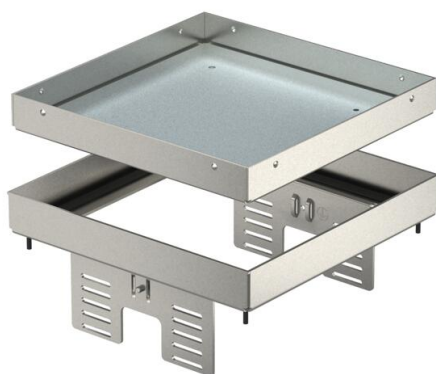

List technických údajů

Nivelizovatelná kazeta pro revizní otvor, RKNUZD3,
ušlechtilá ocel
Objednací číslo: 7409058

Nivelizovatelná „slepá“ kazeta odpojená od podlahy pro vytvoření revizního otvoru jmenovité velikosti 4 v podlahách se suchou nebo mokrou údržbou v interiéru, k montáži do podlahových krabic UZD250-3 nebo UZD350-3, vždy ve spojení s montážním víkem DUG../4, nebo do krabic UGD250-3/4 či UGD350-3/4. Montáž se provádí pomocí nivelačních úhelníků (objednávejte zvlášť) v hliníkovém rámovém profilu podlahových krabic. Vhodná jen pro hladké podlahové krytiny.

Nivelizovatelná zaslepená kazeta, dvoukomorová. Lze instalovat 2 krycí desky APMT2. Pro vestavbu 2 univerzálních nosičů UT3 pro 4 jednotlivé instalační přístroje s nosným kroužkem / nosným třmenem nebo 6 přístrojů Modul 45.

List technických údajů

Nivelizovatelná kazeta pro revizní otvor, RKNUZD3,
ušlechtilá ocel
Objednací číslo: 7409058

Rozměry

Délka	199 mm
Šířka	199 mm
Výška	90 mm
Rozměr h	90 mm

Technické údaje

Počet osaditelných přístrojů	0
Počet vývodů vedení	0
Provedení	Čtvercová
Provedení vývodu vedení	Bez vývodu pro šňůru
Údržba podlahy	mokrě
Oddělitelné	Ano
Výška podlahy, min.	105 mm
Vhodné pro vestavbu do dvojité podlahy	Ano
Vhodné pro vestavbu do duté podlahy	Ano
Vhodné pro podlahovou krabici	250/350
Přístrojové nosiče k uchycení přístrojových vložek	Ne
Délka – montážní rozměr	201 mm
Jmenovitá velikost pro přístrojové jednotky	4
Stupeň krytí (IP) při používání	IP00
Stupeň krytí (IP) při nepoužívání	IP44
Stupeň ochrany – kód IK	IK10
Provedení pro vysoká zatížení	Ne
Typ montážního systému	UT4
Svislé zatížení, velká plocha	do 10 000 N
Svislé zatížení, malá plocha	do 3 000 N
Schválení	VDE
Tloušťka podlahové krytiny	20 mm