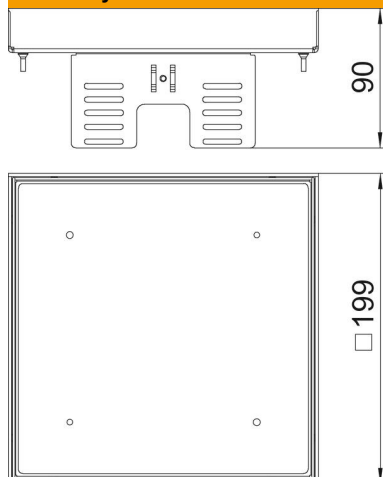

List technických údajů

Nivelizovatelná kazeta pro revizní otvor, RKNUZD3,
ušlechtilá ocel
Objednací číslo: 7409058

Nivelizovatelná „slepá“ kazeta odpojená od podlahy pro vytvoření revizního otvoru jmenovité velikosti 4 v podlahách se suchou nebo mokrou údržbou v interiéru, k montáži do podlahových krabic UZD250-3 nebo UZD350-3, vždy ve spojení s montážním víkem DUG../4, nebo do krabic UGD250-3/4 či UGD350-3/4. Montáž se provádí pomocí nivelačních úhelníků (objednávejte zvlášť) v hliníkovém rámovém profilu podlahových krabic. Vhodná jen pro hladké podlahové krytiny.

A2 Nerez ocel, materiál 1.4307

Kmenová data

Objednací číslo	7409058
Typ	RKN2 UZD3 4VS20
Označení 1	Čtvercová kazeta
Označení 2	slepé
Výrobce	OBO
Rozměr	200x200mm
Materiál	Nerez ocel, materiál 1.4307
Nejmenší prodejní množství	1
Množstevní jednotka	Množství
Hmotnost	217 kg
Jednotka hmotnosti	kg/100 párů

List technických údajů

Nivelizovatelná kazeta pro revizní otvor, RKNUZD3,
ušlechtilá ocel
Objednací číslo: 7409058

Rozměry

Délka	199 mm
Šířka	199 mm
Výška	90 mm
Rozměr h	90 mm

Technické údaje

Počet osaditelných přístrojů	0
Počet vývodů vedení	0
Provedení	Čtvercová
Provedení vývodu vedení	Bez vývodu pro šňůru
Údržba podlahy	mokrě
Oddělitelné	Ano
Výška podlahy, min.	105 mm
Vhodné pro vestavbu do dvojité podlahy	Ano
Vhodné pro vestavbu do duté podlahy	Ano
Vhodné pro podlahovou krabici	250/350
Přístrojové nosiče k uchycení přístrojových vložek	Ne
Délka – montážní rozměr	201 mm
Jmenovitá velikost pro přístrojové jednotky	4
Stupeň krytí (IP) při používání	IP00
Stupeň krytí (IP) při nepoužívání	IP44
Stupeň ochrany – kód IK	IK10
Provedení pro vysoká zatížení	Ne
Typ montážního systému	UT4
Svislé zatížení, velká plocha	do 10 000 N
Svislé zatížení, malá plocha	do 3 000 N
Schválení	VDE
Tloušťka podlahové krytiny	20 mm