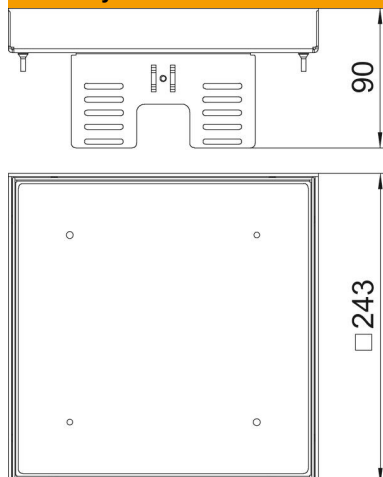

A2 Nerez ocel, materiál 1.4307

Kmenová data

Objednací číslo	7409066
Typ	RKN2 UZD3 9VS20
Označení 1	Čtvercová kazeta
Označení 2	slepé
Výrobce	OBO
Rozměr	243x243mm
Materiál	Nerez ocel, materiál 1.4307
Nejmenší prodejní množství	1
Množstevní jednotka	Množství
Hmotnost	351 kg
Jednotka hmotnosti	kg/100 párů

List technických údajů

Nivelizovatelná kazeta pro revizní otvor, RKNUZD3,
ušlechtilá ocel
Objednací číslo: 7409066

Rozměry

Délka	243 mm
Šířka	243 mm
Výška	90 mm
Rozměr h	90 mm

Technické údaje

Počet osaditelných přístrojů	0
Počet vývodů vedení	0
Provedení	Čtvercová
Provedení vývodu vedení	Bez vývodu pro šňůru
Údržba podlahy	mokrě
Oddělitelné	Ano
Výška podlahy, min.	105 mm
Vhodné pro vestavbu do dvojité podlahy	Ano
Vhodné pro vestavbu do duté podlahy	Ano
Vhodné pro podlahovou krabici	250/350
Přístrojové nosiče k uchycení přístrojových vložek	Ne
Délka – montážní rozměr	244 mm
Jmenovitá velikost pro přístrojové jednotky	9
Stupeň krytí (IP) při používání	IP00
Stupeň krytí (IP) při nepoužívání	IP44
Stupeň ochrany – kód IK	IK10
Provedení pro vysoká zatížení	Ne
Typ montážního systému	UT4
Svislé zatížení, velká plocha	do 10 000 N
Svislé zatížení, malá plocha	do 3 000 N
Schválení	VDE
Tloušťka podlahové krytiny	20 mm