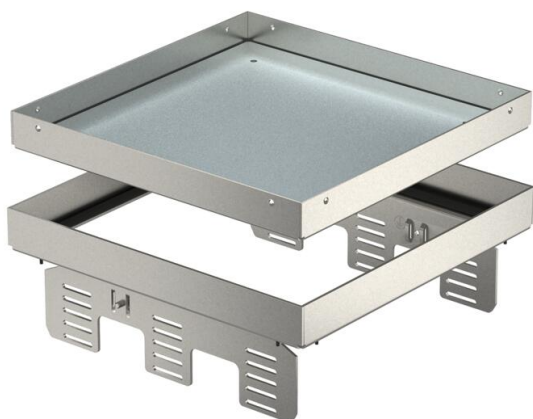

List technických údajů

Nivelizovatelná kazeta pro revizní otvor, RKNUZD3,
ušlechtilá ocel
Objednací číslo: 7409066

Výškově nastavitelná „prázdná“ kazeta, oddělená od podlahy, pro vytvoření kontrolního otvoru jmenovité velikosti 9 v suchých nebo mokřích podlahách uvnitř, pro instalaci do podlahových boxů UZD250-3 nebo UZD350-3, vždy ve spojení s instalační kryt DUG .. / 9 nebo v UGD250-3 / 9 nebo UGD350-3 / 9. Montáž se provádí pomocí nivelačních úhelníků (objednávejte zvlášť) v hliníkovém rámovém profilu podlahových krabic. Vhodná jen pro hladké podlahové krytiny. Nivelovatelná kazeta prázdná, tříkomorová. Lze nainstalovat 3 krycí desky APMT5. K instalaci 3 univerzálních nosičů UT4 pro 9 jednotlivých instalačních přístrojů s nosným kroužkem / třmenem nebo 12 přístrojů Modul 45.

List technických údajů

Nivelizovatelná kazeta pro revizní otvor, RKNUZD3,
ušlechtilá ocel
Objednací číslo: 7409066

Rozměry

Délka	243 mm
Šířka	243 mm
Výška	90 mm
Rozměr h	90 mm

Technické údaje

Počet osaditelných přístrojů	0
Počet vývodů vedení	0
Provedení	Čtvercová
Provedení vývodu vedení	Bez vývodu pro šňůru
Údržba podlahy	mokrě
Oddělitelné	Ano
Výška podlahy, min.	105 mm
Vhodné pro vestavbu do dvojité podlahy	Ano
Vhodné pro vestavbu do duté podlahy	Ano
Vhodné pro podlahovou krabici	250/350
Přístrojové nosiče k uchycení přístrojových vložek	Ne
Délka – montážní rozměr	244 mm
Jmenovitá velikost pro přístrojové jednotky	9
Stupeň krytí (IP) při používání	IP00
Stupeň krytí (IP) při nepoužívání	IP44
Stupeň ochrany – kód IK	IK10
Provedení pro vysoká zatížení	Ne
Typ montážního systému	UT4
Svislé zatížení, velká plocha	do 10 000 N
Svislé zatížení, malá plocha	do 3 000 N
Schválení	VDE
Tloušťka podlahové krytiny	20 mm