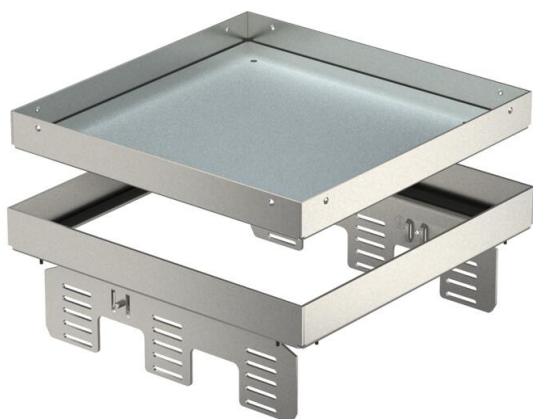

List technických údajů

Nivelizovatelná kazeta pro revizní otvor, RKNUZD3,
ušlechtilá ocel
Objednací číslo: 7409068

Výškově nastavitelná „prázdná“ kazeta, oddělená od podlahy, pro vytvoření kontrolního otvoru jmenovité velikosti 9 v suchých nebo mokřích podlahách uvnitř, pro instalaci do podlahových boxů UZD250-3 nebo UZD350-3, vždy ve spojení s instalační kryt DUG .. / 9 nebo v UGD250-3 / 9 nebo UGD350-3 / 9. Montáž se provádí pomocí nivelačních úhelníků (objednávejte zvlášť) v hliníkovém rámovém profilu podlahových krabic. Vhodná jen pro hladké podlahové krytiny. Nivelovatelná kazeta prázdná, tříkomorová. Lze nainstalovat 3 krycí desky APMT5. K instalaci 3 univerzálních nosičů UT4 pro 9 jednotlivých instalačních přístrojů s nosným kroužkem / třmenem nebo 12 přístrojů Modul 45.

List technických údajů

Nivelizovatelná kazeta pro revizní otvor, RKNUZD3,
ušlechtilá ocel
Objednací číslo: 7409068

Rozměry

Délka	243 mm
Šířka	243 mm
Výška	95 mm
Rozměr h	95 mm

Technické údaje

Počet osaditelných přístrojů	0
Počet vývodů vedení	0
Provedení	Čtvercová
Provedení vývodu vedení	Bez vývodu pro šňůru
Údržba podlahy	mokrě
Oddělitelné	Ano
Výška podlahy, min.	110 mm
Vhodné pro vestavbu do dvojité podlahy	Ano
Vhodné pro vestavbu do duté podlahy	Ano
Vhodné pro podlahovou krabici	250/350
Přístrojové nosiče k uchycení přístrojových vložek	Ne
Délka – montážní rozměr	244 mm
Jmenovitá velikost pro přístrojové jednotky	9
Stupeň krytí (IP) při používání	IP00
Stupeň krytí (IP) při nepoužívání	IP44
Stupeň ochrany – kód IK	IK10
Provedení pro vysoká zatížení	Ne
Typ montážního systému	UT4
Svislé zatížení, velká plocha	do 10 000 N
Svislé zatížení, malá plocha	do 3 000 N
Schválení	VDE
Tloušťka podlahové krytiny	25 mm