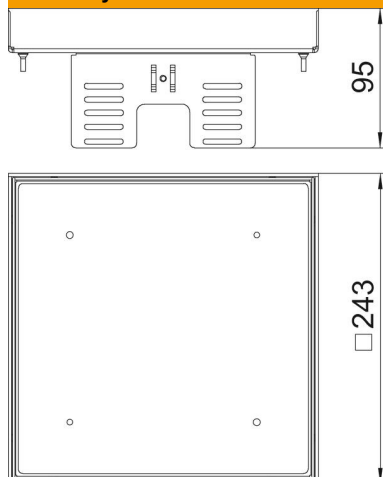

A2 Nerez ocel, materiál 1.4307

Kmenová data

Objednací číslo	7409068
Typ	RKN2 UZD3 9VS25
Označení 1	Čtvercová kazeta
Označení 2	slepé
Výrobce	OBO
Rozměr	243x243mm
Materiál	Nerez ocel, materiál 1.4307
Nejmenší prodejní množství	1
Množstevní jednotka	Množství
Hmotnost	359 kg
Jednotka hmotnosti	kg/100 párů

List technických údajů

Nivelizovatelná kazeta pro revizní otvor, RKNUZD3,
ušlechtilá ocel
Objednací číslo: 7409068

Rozměry

Délka	243 mm
Šířka	243 mm
Výška	95 mm
Rozměr h	95 mm

Technické údaje

Počet osaditelných přístrojů	0
Počet vývodů vedení	0
Provedení	Čtvercová
Provedení vývodu vedení	Bez vývodu pro šňůru
Údržba podlahy	mokrě
Oddělitelné	Ano
Výška podlahy, min.	110 mm
Vhodné pro vestavbu do dvojité podlahy	Ano
Vhodné pro vestavbu do duté podlahy	Ano
Vhodné pro podlahovou krabici	250/350
Přístrojové nosiče k uchycení přístrojových vložek	Ne
Délka – montážní rozměr	244 mm
Jmenovitá velikost pro přístrojové jednotky	9
Stupeň krytí (IP) při používání	IP00
Stupeň krytí (IP) při nepoužívání	IP44
Stupeň ochrany – kód IK	IK10
Provedení pro vysoká zatížení	Ne
Typ montážního systému	UT4
Svislé zatížení, velká plocha	do 10 000 N
Svislé zatížení, malá plocha	do 3 000 N
Schválení	VDE
Tloušťka podlahové krytiny	25 mm