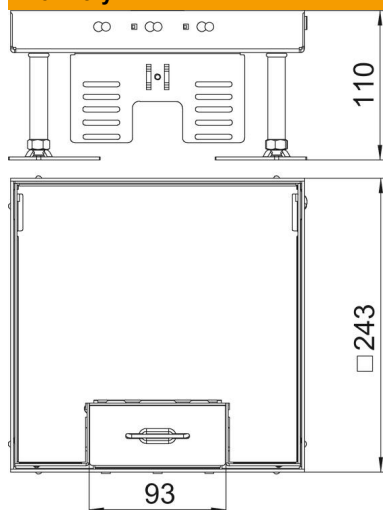

CuZn
37 Mosaz

Kmenová data

| | |
|----------------------------|---------------------|
| Objednací číslo | 7409212 |
| Typ | RKS2N 9 MS 20 |
| Označení 1 | Čtvercová kazeta |
| Označení 2 | se šňůrovým vývodem |
| Výrobce | OBO |
| Rozměr | 243x243mm |
| Materiál | mosazi |
| Nejmenší prodejní množství | 1 |
| Množstevní jednotka | Množství |
| Hmotnost | 432 kg |
| Jednotka hmotnosti | kg/100 párů |

List technických údajů

Nivelizovatelná kazeta se šňůrovým vývodem, RKSN, mo-
saz

Objednací číslo: 7409212

Rozměry

Rozměr h 105 mm

Technické údaje

| | |
|--|----------------------|
| Počet osaditelných přístrojů | 12 |
| Počet přístrojových vložek | 3 |
| Počet vývodů vedení | 1 |
| Provedení | Čtvercová |
| Provedení vývodu vedení | Otočný šňůrový vývod |
| Údržba podlahy | suché |
| Oddělitelné | Ne |
| Výška podlahy, max. | 150 mm |
| Výška podlahy, min. | 105 mm |
| Vhodné pro vestavbu do dvojité podlahy | Ano |
| Vhodné pro vestavbu do duté podlahy | Ano |
| Vhodné pro podlahovou krabici | 250/350 |
| Přístrojové nosiče k uchycení přístrojových vložek | Ano |
| Délka – montážní rozměr | 244 mm |
| Jmenovitá velikost | 350 mm |
| Jmenovitá velikost pro přístrojové jednotky | 9 |
| Nivelační rozsah, max. | 150 mm |
| Nivelační rozsah, min. | 105 mm |
| Stupeň krytí (IP) při používání | IP20 |
| Stupeň krytí (IP) při nepoužívání | IP40 |
| Stupeň ochrany – kód IK | IK10 |
| Provedení pro vysoká zatížení | Ne |
| Typ montážního systému | UT4 |
| Svislé zatížení, velká plocha | do 5 000 N |
| Svislé zatížení, malá plocha | do 3 000 N |
| Schválení | VDE |
| Tloušťka podlahové krytiny | 20 mm |