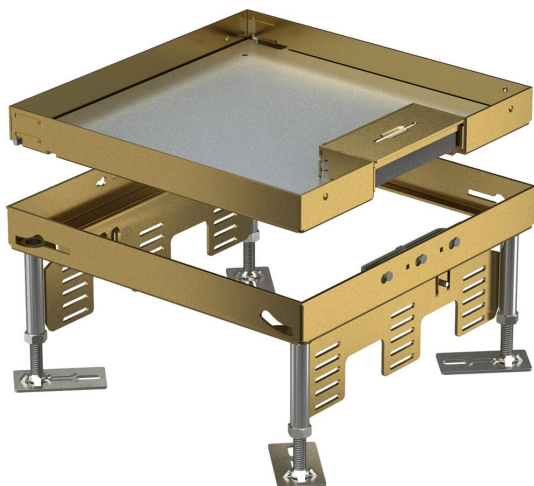

List technických údajů

Nivelizovatelná kazeta se šňůrovým vývodem, RKS2N, mosaz

Objednací číslo: 7409212

Nivelizovatelná kazeta jmenovité velikosti 9 se šňůrovým vývodem k vestavbě instalačních přístrojů v podlahách se suchou údržbou v interiéru.
Pro vestavbu 3 univerzálních nosičů UT4 pro 9 jednotlivých instalačních přístrojů s nosným kroužkem / nosným třmenem nebo 12 přístrojů Modul 45®.

List technických údajů

Nivelizovatelná kazeta se šňůrovým vývodem, RKSN, mo-
saz

Objednací číslo: 7409212

Rozměry

Rozměr h 105 mm

Technické údaje

| | |
|--|----------------------|
| Počet osaditelných přístrojů | 12 |
| Počet přístrojových vložek | 3 |
| Počet vývodů vedení | 1 |
| Provedení | Čtvercová |
| Provedení vývodu vedení | Otočný šňůrový vývod |
| Údržba podlahy | suché |
| Oddělitelné | Ne |
| Výška podlahy, max. | 150 mm |
| Výška podlahy, min. | 105 mm |
| Vhodné pro vestavbu do dvojité podlahy | Ano |
| Vhodné pro vestavbu do duté podlahy | Ano |
| Vhodné pro podlahovou krabici | 250/350 |
| Přístrojové nosiče k uchycení přístrojových vložek | Ano |
| Délka – montážní rozměr | 244 mm |
| Jmenovitá velikost | 350 mm |
| Jmenovitá velikost pro přístrojové jednotky | 9 |
| Nivelační rozsah, max. | 150 mm |
| Nivelační rozsah, min. | 105 mm |
| Stupeň krytí (IP) při používání | IP20 |
| Stupeň krytí (IP) při nepoužívání | IP40 |
| Stupeň ochrany – kód IK | IK10 |
| Provedení pro vysoká zatížení | Ne |
| Typ montážního systému | UT4 |
| Svislé zatížení, velká plocha | do 5 000 N |
| Svislé zatížení, malá plocha | do 3 000 N |
| Schválení | VDE |
| Tloušťka podlahové krytiny | 20 mm |