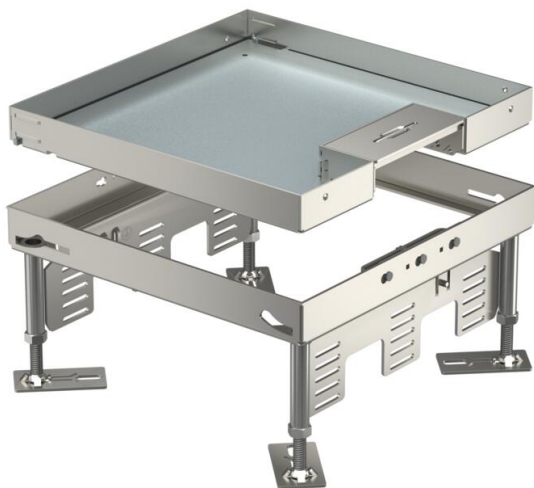

# List technických údajů

Nivelizovatelná kazeta se šňůrovým vývodem, RKSN,  
ušlechtilá ocel  
Objednací číslo: 7409220

Nivelizovatelná kazeta jmenovité velikosti 9 se šňůrovým vývodem k vestavbě instalačních přístrojů v podlahách se suchou údržbou v interiéru.  
Pro vestavbu 3 univerzálních nosičů UT4 pro 9 jednotlivých instalačních přístrojů s nosným kroužkem / nosným třmenem nebo 12 přístrojů Modul 45®.

## Kmenová data

Objednací číslo	7409220
Typ	RKSN2 9 VS 25
Označení 1	Čtvercová kazeta
Označení 2	se šňůrovým vývodem
Výrobce	OBO
Rozměr	243x243mm
Materiál	Nerez ocel, materiál 1.4307
Nejmenší prodejní množství	1
Množstevní jednotka	Množství
Hmotnost	444 kg
Jednotka hmotnosti	kg/100 párů

# List technických údajů

Nivelizovatelná kazeta se šňůrovým vývodem, RKSN,  
ušlechtilá ocel  
Objednací číslo: 7409220

## Rozměry

Délka	243 mm
Šířka	243 mm
Rozměr h	110 mm