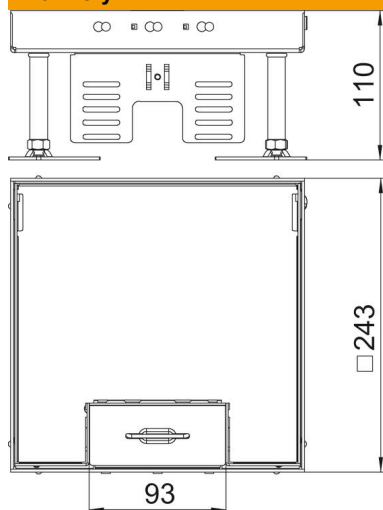

# List technických údajů

Nivelizovatelná kazeta se šňůrovým vývodem, RKSN,  
ušlechtilá ocel  
Objednací číslo: 7409220

Nivelizovatelná kazeta jmenovité velikosti 9 se šňůrovým vývodem k vestavbě instalačních přístrojů v podlahách se suchou údržbou v interiéru.  
Pro vestavbu 3 univerzálních nosičů UT4 pro 9 jednotlivých instalačních přístrojů s nosným kroužkem / nosným třmenem nebo 12 přístrojů Modul 45®.

## Kmenová data

Objednací číslo	7409220
Typ	RKSN2 9 VS 25
Označení 1	Čtvercová kazeta
Označení 2	se šňůrovým vývodem
Výrobce	OBO
Rozměr	243x243mm
Materiál	Nerez ocel, materiál 1.4307
Nejmenší prodejní množství	1
Množstevní jednotka	Množství
Hmotnost	444 kg
Jednotka hmotnosti	kg/100 párů

## Rozměry

Délka	243 mm
Šířka	243 mm
Rozměr h	110 mm

## Technické údaje

Počet osaditelných přístrojů	12
Počet přístrojových vložek	3
Počet vývodů vedení	1
Provedení	Čtvercová
Provedení vývodu vedení	Otočný šňůrový vývod
Údržba podlahy	suché
Oddělitelné	Ne
Výška podlahy, max.	155 mm
Výška podlahy, min.	110 mm
Vhodné pro vestavbu do dvojitě podlahy	Ano
Vhodné pro vestavbu do duté podlahy	Ano
Vhodný pro	Vestavba do podlahové krabice
Vhodné pro podlahovou krabici	250/350
Přístrojové nosiče k uchycení přístrojových vložek	Ano
Délka – montážní rozměr	244 mm
Jmenovitá velikost	350 mm
Jmenovitá velikost pro přístrojové jednotky	9
Nivelační rozsah, max.	155 mm
Nivelační rozsah, min.	110 mm
Stupeň krytí (IP) při používání	IP20
Stupeň krytí (IP) při nepoužívání	IP40
Stupeň ochrany – kód IK	IK10
Provedení pro vysoká zatížení	Ne
Typ montážního systému	UT4
Svislé zatížení, velká plocha	do 15 000 N
Svislé zatížení, malá plocha	do 3 000 N
Schválení	VDE