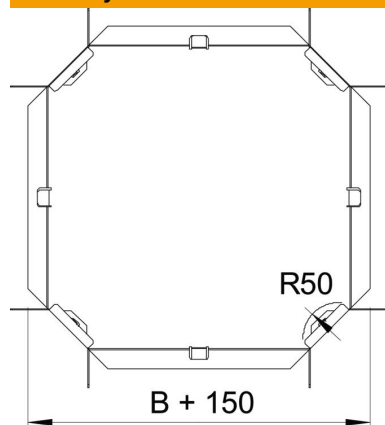

List technických údajů

Křížení 110 FS

Objednací číslo: 7004664

Křížení, horizontální, pro všechny typy kabelových žlabů s výškou bočnice 110 mm.
Tvarový díl je dodáván nesmontovaný. Včetně příslušného upevňovacího materiálu.

St Ocel

FS pásově zinkováno

Kmenová data

Objednací číslo	7004664
Typ	RK 120 FS
Označení 1	Křížení
Označení 2	vodorovný, s úhlovými spojkami
Výrobce	OBO
Rozměr	110x200
Materiál	Ocel
Povrch	pásově zinkováno
Norma pro povrch	DIN EN 10346
Nejmenší prodejní množství	1
Množstevní jednotka	Množství
Hmotnost	160 kg
Jednotka hmotnosti	kg/100 párů

List technických údajů

Křížení 110 FS

Objednací číslo: 7004664

OBO
BETTERMANN

Rozměry

Šířka	200 mm
Šířka	8 in
Výška	110 mm
Výška	4 in
Rozměr B	200 mm
Rozměr R	50 mm

Technické údaje

Odbočení (úhel)	90°
Provedení spojky	Dodávaná spojka
Zachování funkčnosti	Ne
Tloušťka materiálu dna	1 mm
Změna směru	vodorovný
Nerezová ocel, mořená	Ne
Provedení pro velká rozpětí	Ne
Druh spojky kabelového nosného systému	šroubovaný
tloušťka bočnice	1,25 mm