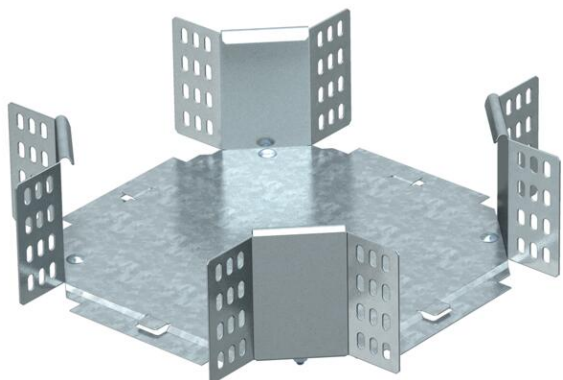

List technických údajů

Křížení 110 FS

Objednací číslo: 7004664

Křížení, horizontální, pro všechny typy kabelových žlabů s výškou bočnice 110 mm.
Tvarový díl je dodáván nesmontovaný. Včetně příslušného upevňovacího materiálu.

St Ocel

FS pásově zinkováno

Kmenová data

Objednací číslo	7004664
Typ	RK 120 FS
Označení 1	Křížení
Označení 2	vodorovný, s úhlovými spojkami
Výrobce	OBO
Rozměr	110x200
Materiál	Ocel
Povrch	pásově zinkováno
Norma pro povrch	DIN EN 10346
Nejmenší prodejní množství	1
Množstevní jednotka	Množství
Hmotnost	160 kg
Jednotka hmotnosti	kg/100 párů

List technických údajů

Křížení 110 FS

Objednací číslo: 7004664

OBO
BETTERMANN

Rozměry

Šířka	200 mm
Šířka	8 in
Výška	110 mm
Výška	4 in
Rozměr B	200 mm
Rozměr R	50 mm

Technické údaje

Odbočení (úhel)	90°
Provedení spojky	Dodávaná spojka
Zachování funkčnosti	Ne
Tloušťka materiálu dna	1 mm
Změna směru	vodorovný
Nerezová ocel, mořená	Ne
Provedení pro velká rozpětí	Ne
Druh spojky kabelového nosného systému	šroubovaný
tloušťka bočnice	1,25 mm