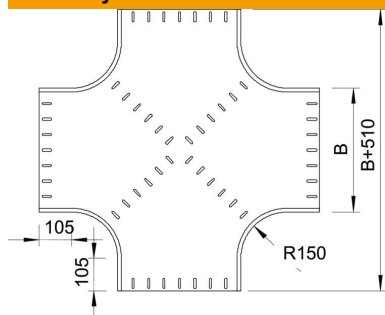

List technických údajů

Křížení 110 FT

Objednací číslo: 7115407

Křížení, horizontální, pro všechny typy kabelových žlabů s výškou bočnice 110 mm.
Upevňovací materiál je třeba objednat zvlášť.

St	Ocel
FT	žárově zinkováno ponorem

Kmenová data

Objednací číslo	7115407
Typ	RK 140 FT
Označení 1	Křížení
Označení 2	vodorovný, kruhové provedení
Výrobce	OBO
Rozměr	110x400
Materiál	Ocel
Povrch	žárově zinkováno ponorem
Norma pro povrch	DIN EN ISO 1461
Nejmenší prodejní množství	1
Množstevní jednotka	Množství
Hmotnost	960 kg
Jednotka hmotnosti	kg/100 párů

Rozměry

Šířka	400 mm
Šířka	16 in
Výška	110 mm
Výška	4 in
Rozměr R	150 mm

List technických údajů

Křížení 110 FT

Objednací číslo: 7115407

Technické údaje

Odbočení (úhel)	90°
Zachování funkčnosti	Ne
Tloušťka materiálu dna	1,5 mm
Změna směru	vodorovný
Nerezová ocel, mořená	Ne
Provedení pro velká rozpětí	Ne
Druh spojky kabelového nosného systému	šroubovaný
tloušťka bočnice	1,25 mm