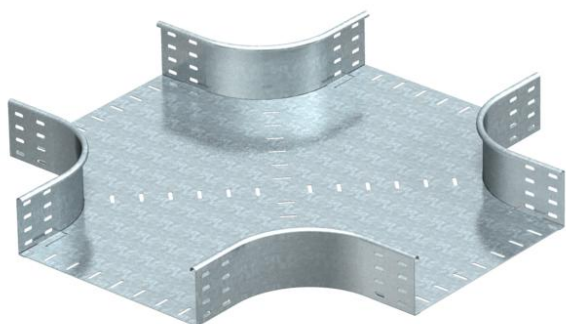

List technických údajů

Křížení 110 FT

Objednací číslo: 7115407

Křížení, horizontální, pro všechny typy kabelových žlabů s výškou bočnice 110 mm.
Upevňovací materiál je třeba objednat zvlášť.

St	Ocel
FT	žárově zinkováno ponorem

Kmenová data

Objednací číslo	7115407
Typ	RK 140 FT
Označení 1	Křížení
Označení 2	vodorovný, kruhové provedení
Výrobce	OBO
Rozměr	110x400
Materiál	Ocel
Povrch	žárově zinkováno ponorem
Norma pro povrch	DIN EN ISO 1461
Nejmenší prodejní množství	1
Množstevní jednotka	Množství
Hmotnost	960 kg
Jednotka hmotnosti	kg/100 párů

Rozměry

Šířka	400 mm
Šířka	16 in
Výška	110 mm
Výška	4 in
Rozměr R	150 mm

List technických údajů

Křížení 110 FT

Objednací číslo: 7115407

Technické údaje

Odbočení (úhel)	90°
Zachování funkčnosti	Ne
Tloušťka materiálu dna	1,5 mm
Změna směru	vodorovný
Nerezová ocel, mořená	Ne
Provedení pro velká rozpětí	Ne
Druh spojky kabelového nosného systému	šroubovaný
tloušťka bočnice	1,25 mm