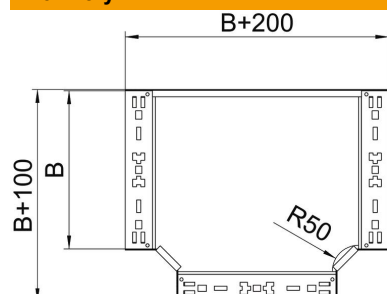

List technických údajů

Odbočný díl T Magic 110 FS

Objednací číslo: 6042020

Odbočný díl T se systémem rychlospojek. Pro všechny typy kabelových žlabů s výškou bočnice 110 mm.

St Ocel

FS pásově zinkováno

Kmenová data

Objednací číslo	6042020
Typ	RTM 150 FS
Označení 1	Odbočný díl T
Označení 2	s rychlospojkou
Výrobce	OBO
Rozměr	110x500
Materiál	Ocel
Povrch	pásově zinkováno
Norma pro povrch	DIN EN 10346
Nejmenší prodejní množství	1
Množstevní jednotka	Množství
Hmotnost	510,1 kg
Jednotka hmotnosti	kg/100 párů

List technických údajů

Odbočný díl T Magic 110 FS

Objednací číslo: 6042020

Rozměry

Šířka	500 mm
Výška	110 mm
Tloušťka plechu	1,25 mm
Rozměr B	500 mm

Technické údaje

Odbočení (úhel)	90°
Provedení spojky	Integrovaná spojka
Zachování funkčnosti	Ne
Rozmístění otvorů NATO	Ne
Změna směru	vodorovný
Nerezová ocel, mořená	Ne
Provedení pro velká rozpětí	Ne
Druh spojky kabelového nosného systému	šroubovaný
tloušťka bočnice	1,25 mm