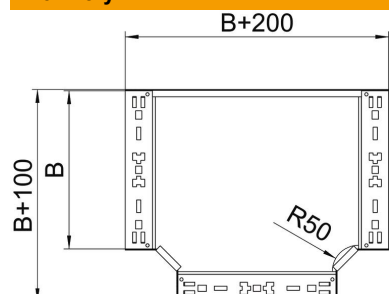

List technických údajů

Odbočný díl T Magic 110 FS

Objednací číslo: 6042022

Odbočný díl T se systémem rychlospojek. Pro všechny typy kabelových žlabů s výškou bočnice 110 mm.

- St** Ocel
- FS** pásově zinkováno

Kmenová data

Objednací číslo	6042022
Typ	RTM 160 FS
Označení 1	Odbočný díl T
Označení 2	s rychlospojkou
Výrobce	OBO
Rozměr	110x600
Materiál	Ocel
Povrch	pásově zinkováno
Norma pro povrch	DIN EN 10346
Nejmenší prodejní množství	1
Množstevní jednotka	Množství
Hmotnost	659,5 kg
Jednotka hmotnosti	kg/100 párů

List technických údajů

Odbočný díl T Magic 110 FS

Objednací číslo: 6042022

Rozměry

Šířka	600 mm
Výška	110 mm
Tloušťka plechu	1,25 mm
Rozměr B	600 mm

Technické údaje

Odbočení (úhel)	90°
Provedení spojky	Integrovaná spojka
Zachování funkčnosti	Ne
Rozmístění otvorů NATO	Ne
Změna směru	vodorovný
Nerezová ocel, mořená	Ne
Provedení pro velká rozpětí	Ne
Druh spojky kabelového nosného systému	šroubovaný
tloušťka bočnice	1,25 mm