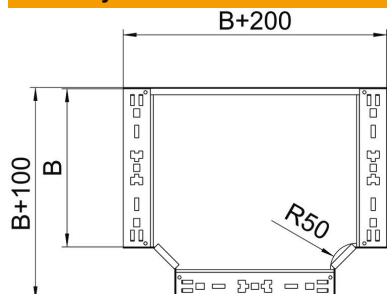

## Kmenová data

Objednací číslo	6042042
Typ	RTM 160 FT
Označení 1	Odbočný díl T
Označení 2	s rychlospojkou
Výrobce	OBO
Rozměr	110x600
Materiál	Ocel
Povrch	žárově zinkováno ponorem
Norma pro povrch	DIN EN ISO 1461
Nejmenší prodejní množství	1
Množstevní jednotka	Množství
Hmotnost	707,2 kg
Jednotka hmotnosti	kg/100 párů

# List technických údajů

Odbočný díl T Magic 110 FT

Objednací číslo: 6042042

## Rozměry

Šířka	600 mm
Výška	110 mm
Tloušťka plechu	1,25 mm
Rozměr B	600 mm

## Technické údaje

Odbočení (úhel)	90°
Provedení spojky	Integrovaná spojka
Zachování funkčnosti	Ne
Rozmístění otvorů NATO	Ne
Změna směru	vodorovný
Nerezová ocel, mořená	Ne
Provedení pro velká rozpětí	Ne
Druh spojky kabelového nosného systému	šroubovaný
tloušťka bočnice	1,25 mm