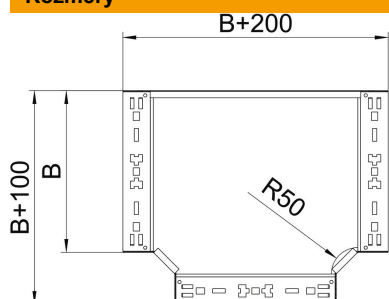

Kmenová data

Objednací číslo	6041340
Typ	RTM 610 FT
Označení 1	Odbočný díl T
Označení 2	s rychlospojkou
Výrobce	OBO
Rozměr	60x100
Materiál	Ocel
Povrch	žárově zinkováno ponorem
Norma pro povrch	DIN EN ISO 1461
Nejmenší prodejní množství	1
Množstevní jednotka	Množství
Hmotnost	89,6 kg
Jednotka hmotnosti	kg/100 párů

List technických údajů

Odbočný díl T Magic 60 FT

Objednací číslo: 6041340

Rozměry

Šířka	100 mm
Šířka	4 in
Výška	60 mm
Tloušťka plechu	1,25 mm
Rozměr B	100 mm

Technické údaje

Odbočení (úhel)	90°
Provedení spojky	Integrovaná spojka
Zachování funkčnosti	Ano
Rozmístění otvorů NATO	Ne
Změna směru	vodorovný
Nerezová ocel, mořená	Ne
Provedení pro velká rozpětí	Ne
Druh spojky kabelového nosného systému	šroubovaný
tloušťka bočnice	1,25 mm