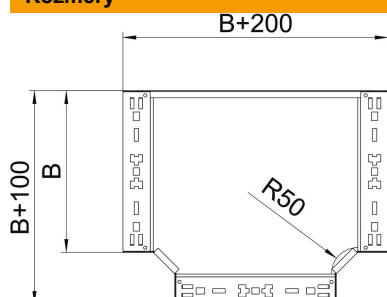

Kmenová data

Objednací číslo	6041324
Označení 1	Odbočný díl T
Označení 2	s rychlospojkou
Výrobce	OBO
Rozměr	60x200
Materiál	Ocel
Povrch	pásově zinkováno
Norma pro povrch	DIN EN 10346
Nejmenší prodejní množství	1
Množstevní jednotka	Množství
Hmotnost	150,6 kg
Jednotka hmotnosti	kg/100 párů

List technických údajů

Odbočný díl T Magic 60 FS

Objednací číslo: 6041324

Rozměry

Šířka	200 mm
Šířka	8 in
Výška	60 mm
Tloušťka plechu	1,25 mm
Rozměr B	200 mm

Technické údaje

Odbočení (úhel)	90°
Provedení spojky	Integrovaná spojka
Zachování funkčnosti	Ano
Rozmístění otvorů NATO	Ne
Změna směru	vodorovný
Nerezová ocel, mořená	Ne
Provedení pro velká rozpětí	Ne
Druh spojky kabelového nosného systému	šroubovaný
tloušťka bočnice	1,25 mm