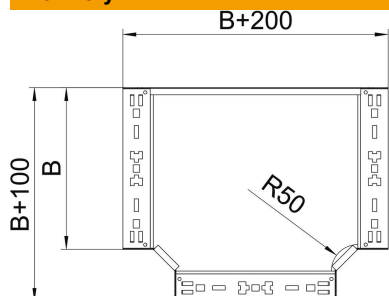

List technických údajů

Odbočný díl T Magic 60 FT

Objednací číslo: 6041344

Odbočný díl T se systémem rychlospojek. Pro všechny typy kabelových žlabů s výškou bočnice 60 mm.

- St** Ocel
- FT** žárově zinkováno ponorem

Kmenová data

Objednací číslo	6041344
Typ	RTM 620 FT
Označení 1	Odbočný díl T
Označení 2	s rychlospojkou
Výrobce	OBO
Rozměr	60x200
Materiál	Ocel
Povrch	žárově zinkováno ponorem
Norma pro povrch	DIN EN ISO 1461
Nejmenší prodejní množství	1
Množstevní jednotka	Množství
Hmotnost	161,5 kg
Jednotka hmotnosti	kg/100 párů

List technických údajů

Odbočný díl T Magic 60 FT

Objednací číslo: 6041344

Rozměry

Šířka	200 mm
Šířka	8 in
Výška	60 mm
Tloušťka plechu	1,25 mm
Rozměr B	200 mm

Technické údaje

Odbočení (úhel)	90°
Provedení spojky	Integrovaná spojka
Zachování funkčnosti	Ano
Rozmístění otvorů NATO	Ne
Změna směru	vodorovný
Nerezová ocel, mořená	Ne
Provedení pro velká rozpětí	Ne
Druh spojky kabelového nosného systému	šroubovaný
tloušťka bočnice	1,25 mm