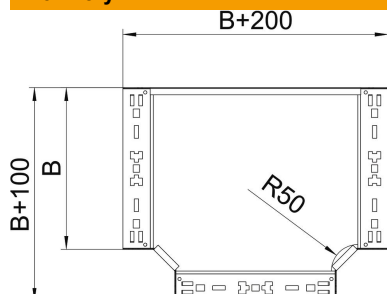

List technických údajů

Odbočný díl T Magic 60 FS

Objednací číslo: 6041326

Odbočný díl T se systémem rychlospojek. Pro všechny typy kabelových žlabů s výškou bočnice 60 mm.

St Ocel

FS pásově zinkováno

Kmenová data

Objednací číslo	6041326
Označení 1	Odbočný díl T
Označení 2	s rychlospojkou
Výrobce	OBO
Rozměr	60x300
Materiál	Ocel
Povrch	pásově zinkováno
Norma pro povrch	DIN EN 10346
Nejmenší prodejní množství	1
Množstevní jednotka	Množství
Hmotnost	228,42 kg
Jednotka hmotnosti	kg/100 párů

List technických údajů

Odbočný díl T Magic 60 FS

Objednací číslo: 6041326

Rozměry

Šířka	300 mm
Šířka	12 in
Výška	60 mm
Tloušťka plechu	1,25 mm
Rozměr B	300 mm

Technické údaje

Odbočení (úhel)	90°
Provedení spojky	Integrovaná spojka
Zachování funkčnosti	Ano
Rozmístění otvorů NATO	Ne
Změna směru	vodorovný
Nerezová ocel, mořená	Ne
Provedení pro velká rozpětí	Ne
Druh spojky kabelového nosného systému	šroubovaný
tloušťka bočnice	1,25 mm