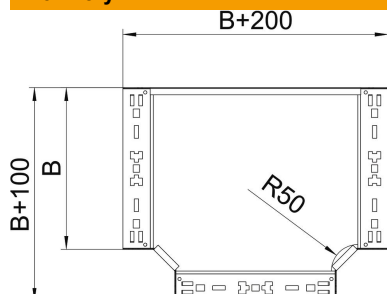

List technických údajů

Odbočný díl T Magic 60 FS

Objednací číslo: 6041330

Odbočný díl T se systémem rychlospojek. Pro všechny typy kabelových žlabů s výškou bočnice 60 mm.

St Ocel

FS pásově zinkováno

Kmenová data

Objednací číslo	6041330
Označení 1	Odbočný díl T
Označení 2	s rychlospojkou
Výrobce	OBO
Rozměr	60x500
Materiál	Ocel
Povrch	pásově zinkováno
Norma pro povrch	DIN EN 10346
Nejmenší prodejní množství	1
Množstevní jednotka	Množství
Hmotnost	458,5 kg
Jednotka hmotnosti	kg/100 párů

List technických údajů

Odbočný díl T Magic 60 FS

Objednací číslo: 6041330

Rozměry

Šířka	500 mm
Šířka	20 in
Výška	60 mm
Tloušťka plechu	1,25 mm
Rozměr B	500 mm

Technické údaje

Odbočení (úhel)	90°
Provedení spojky	Integrovaná spojka
Zachování funkčnosti	Ne
Rozmístění otvorů NATO	Ne
Změna směru	vodorovný
Nerezová ocel, mořená	Ne
Provedení pro velká rozpětí	Ne
Druh spojky kabelového nosného systému	šroubovaný
tloušťka bočnice	1,25 mm