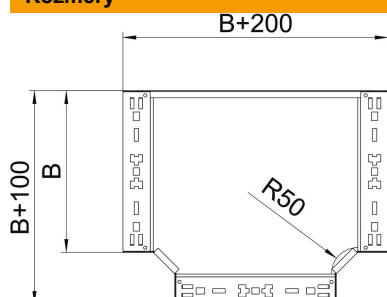

## Kmenová data

Objednací číslo	6041352
Typ	RTM 650 FT
Označení 1	Odbočný díl T
Označení 2	s rychlospojkou
Výrobce	OBO
Rozměr	60x500
Materiál	Ocel
Povrch	žárově zinkováno ponorem
Norma pro povrch	DIN EN ISO 1461
Nejmenší prodejní množství	1
Množstevní jednotka	Množství
Hmotnost	495,1 kg
Jednotka hmotnosti	kg/100 párů

# List technických údajů

Odbočný díl T Magic 60 FT

Objednací číslo: 6041352

## Rozměry

Šířka	500 mm
Výška	60 mm
Tloušťka plechu	1,25 mm
Rozměr B	500 mm

## Technické údaje

Odbočení (úhel)	90°
Provedení spojky	Integrovaná spojka
Zachování funkčnosti	Ne
Rozmístění otvorů NATO	Ne
Změna směru	vodorovný
Nerezová ocel, mořená	Ne
Provedení pro velká rozpětí	Ne
Druh spojky kabelového nosného systému	šroubovaný
tloušťka bočnice	1,25 mm