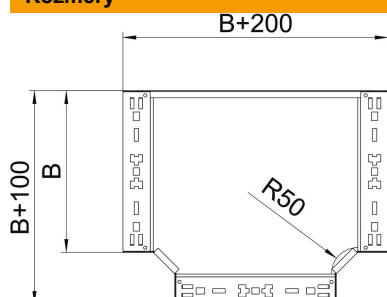

## Kmenová data

Objednací číslo	6041332
Označení 1	Odbočný díl T
Označení 2	s rychlospojkou
Výrobce	OBO
Rozměr	60x600
Materiál	Ocel
Povrch	pásově zinkováno
Norma pro povrch	DIN EN 10346
Nejmenší prodejní množství	1
Množstevní jednotka	Množství
Hmotnost	605 kg
Jednotka hmotnosti	kg/100 párů

## Rozměry

Šířka	600 mm
Šířka	24 in
Výška	60 mm
Tloušťka plechu	1,25 mm
Rozměr B	600 mm

## Technické údaje

Odbočení (úhel)	90°
Provedení spojky	Integrovaná spojka
Zachování funkčnosti	Ne
Rozmístění otvorů NATO	Ne
Změna směru	vodorovný
Nerezová ocel, mořená	Ne
Provedení pro velká rozpětí	Ne
Druh spojky kabelového nosného systému	šroubovaný
tloušťka bočnice	1,25 mm