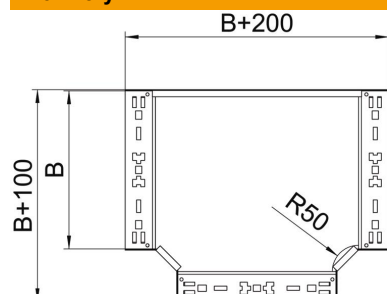

Kmenová data

Objednací číslo	6041680
Typ	RTM 810 FT
Označení 1	Odbočný díl T
Označení 2	s rychlospojkou
Výrobce	OBO
Rozměr	85x100
Materiál	Ocel
Povrch	žárově zinkováno ponorem
Norma pro povrch	DIN EN ISO 1461
Nejmenší prodejní množství	1
Množstevní jednotka	Množství
Hmotnost	105,8 kg
Jednotka hmotnosti	kg/100 párů

List technických údajů

Odbočný díl T Magic 85 FT

Objednací číslo: 6041680

Rozměry

Šířka	100 mm
Výška	85 mm
Tloušťka plechu	1,25 mm
Rozměr B	100 mm

Technické údaje

Odbočení (úhel)	90°
Provedení spojky	Integrovaná spojka
Zachování funkčnosti	Ne
Rozmístění otvorů NATO	Ne
Změna směru	vodorovný
Nerezová ocel, mořená	Ne
Provedení pro velká rozpětí	Ne
Druh spojky kabelového nosného systému	šroubovaný
tloušťka bočnice	1,25 mm