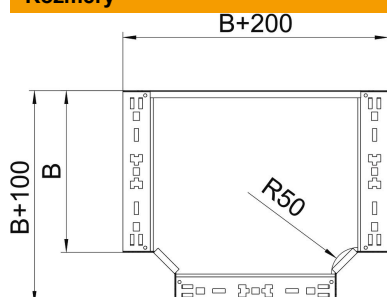

List technických údajů

Odbočný díl T Magic 85 FS

Objednací číslo: 6041662

Odbočný díl T se systémem rychlospojek. Pro všechny typy kabelových žlabů s výškou bočnice 85 mm.

St Ocel

FS pásově zinkováno

Kmenová data

Objednací číslo	6041662
Typ	RTM 820 FS
Označení 1	Odbočný díl T
Označení 2	s rychlospojkou
Výrobce	OBO
Rozměr	85x200
Materiál	Ocel
Povrch	pásově zinkováno
Norma pro povrch	DIN EN 10346
Nejmenší prodejní množství	1
Množstevní jednotka	Množství
Hmotnost	168,2 kg
Jednotka hmotnosti	kg/100 párů

List technických údajů

Odbočný díl T Magic 85 FS

Objednací číslo: 6041662

Rozměry

Šířka	200 mm
Výška	85 mm
Tloušťka plechu	1,25 mm
Rozměr B	200 mm

Technické údaje

Odbočení (úhel)	90°
Provedení spojky	Integrovaná spojka
Zachování funkčnosti	Ne
Rozmístění otvorů NATO	Ne
Změna směru	vodorovný
Nerezová ocel, mořená	Ne
Provedení pro velká rozpětí	Ne
Druh spojky kabelového nosného systému	šroubovaný
tloušťka bočnice	1,25 mm