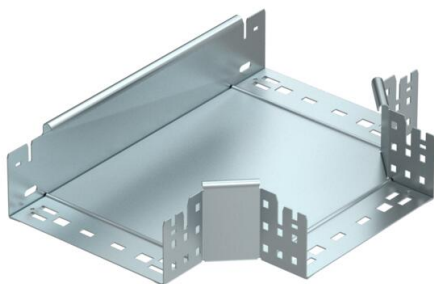

List technických údajů

Odbočný díl T Magic 85 FS

Objednací číslo: 6041662

Odbočný díl T se systémem rychlospojek. Pro všechny typy kabelových žlabů s výškou bočnice 85 mm.

St Ocel

FS pásově zinkováno

Kmenová data

Objednací číslo	6041662
Typ	RTM 820 FS
Označení 1	Odbočný díl T
Označení 2	s rychlospojkou
Výrobce	OBO
Rozměr	85x200
Materiál	Ocel
Povrch	pásově zinkováno
Norma pro povrch	DIN EN 10346
Nejmenší prodejní množství	1
Množstevní jednotka	Množství
Hmotnost	168,2 kg
Jednotka hmotnosti	kg/100 párů

List technických údajů

Odbočný díl T Magic 85 FS

Objednací číslo: 6041662

Rozměry

Šířka	200 mm
Výška	85 mm
Tloušťka plechu	1,25 mm
Rozměr B	200 mm

Technické údaje

Odbočení (úhel)	90°
Provedení spojky	Integrovaná spojka
Zachování funkčnosti	Ne
Rozmístění otvorů NATO	Ne
Změna směru	vodorovný
Nerezová ocel, mořená	Ne
Provedení pro velká rozpětí	Ne
Druh spojky kabelového nosného systému	šroubovaný
tloušťka bočnice	1,25 mm