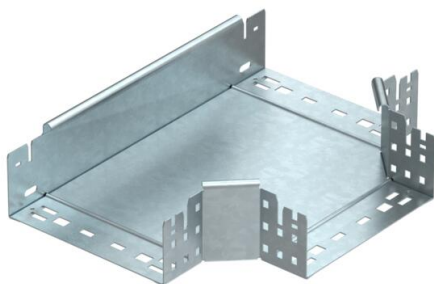

List technických údajů

Odbočný díl T Magic 85 FT

Objednací číslo: 6041682

Odbočný díl T se systémem rychlospojek. Pro všechny typy kabelových žlabů s výškou bočnice 85 mm.

St Ocel

FT žárově zinkováno ponorem

Kmenová data

Objednací číslo	6041682
Typ	RTM 820 FT
Označení 1	Odbočný díl T
Označení 2	s rychlospojkou
Výrobce	OBO
Rozměr	85x200
Materiál	Ocel
Povrch	žárově zinkováno ponorem
Norma pro povrch	DIN EN ISO 1461
Nejmenší prodejní množství	1
Množstevní jednotka	Množství
Hmotnost	180,4 kg
Jednotka hmotnosti	kg/100 párů

List technických údajů

Odbočný díl T Magic 85 FT

Objednací číslo: 6041682

Rozměry

Šířka	200 mm
Výška	85 mm
Tloušťka plechu	1,25 mm
Rozměr B	200 mm

Technické údaje

Odbočení (úhel)	90°
Provedení spojky	Integrovaná spojka
Zachování funkčnosti	Ne
Rozmístění otvorů NATO	Ne
Změna směru	vodorovný
Nerezová ocel, mořená	Ne
Provedení pro velká rozpětí	Ne
Druh spojky kabelového nosného systému	šroubovaný
tloušťka bočnice	1,25 mm