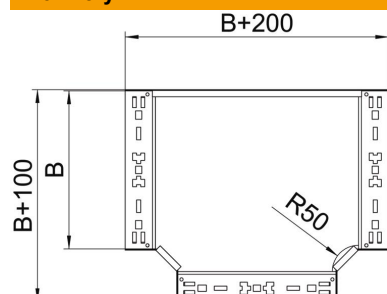

List technických údajů

Odbočný díl T Magic 85 FT

Objednací číslo: 6041682

Odbočný díl T se systémem rychlospojek. Pro všechny typy kabelových žlabů s výškou bočnice 85 mm.

St Ocel

FT žárově zinkováno ponorem

Kmenová data

Objednací číslo	6041682
Typ	RTM 820 FT
Označení 1	Odbočný díl T
Označení 2	s rychlospojkou
Výrobce	OBO
Rozměr	85x200
Materiál	Ocel
Povrch	žárově zinkováno ponorem
Norma pro povrch	DIN EN ISO 1461
Nejmenší prodejní množství	1
Množstevní jednotka	Množství
Hmotnost	180,4 kg
Jednotka hmotnosti	kg/100 párů

List technických údajů

Odbočný díl T Magic 85 FT

Objednací číslo: 6041682

Rozměry

Šířka	200 mm
Výška	85 mm
Tloušťka plechu	1,25 mm
Rozměr B	200 mm

Technické údaje

Odbočení (úhel)	90°
Provedení spojky	Integrovaná spojka
Zachování funkčnosti	Ne
Rozmístění otvorů NATO	Ne
Změna směru	vodorovný
Nerezová ocel, mořená	Ne
Provedení pro velká rozpětí	Ne
Druh spojky kabelového nosného systému	šroubovaný
tloušťka bočnice	1,25 mm