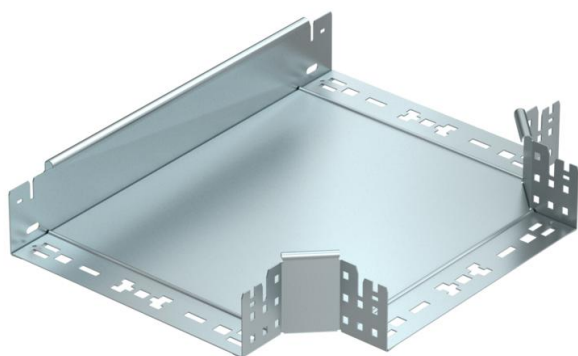

List technických údajů

Odbočný díl T Magic 85 FS

Objednací číslo: 6041664

Odbočný díl T se systémem rychlospojek. Pro všechny typy kabelových žlabů s výškou bočnice 85 mm.

St Ocel
FS pásově zinkováno

Kmenová data

Objednací číslo	6041664
Typ	RTM 830 FS
Označení 1	Odbočný díl T
Označení 2	s rychlospojkou
Výrobce	OBO
Rozměr	85x300
Materiál	Ocel
Povrch	pásově zinkováno
Norma pro povrch	DIN EN 10346
Nejmenší prodejní množství	1
Množstevní jednotka	Množství
Hmotnost	255,8 kg
Jednotka hmotnosti	kg/100 párů

List technických údajů

Odbočný díl T Magic 85 FS

Objednací číslo: 6041664

Rozměry

Šířka	300 mm
Výška	85 mm
Tloušťka plechu	1,25 mm
Rozměr B	300 mm

Technické údaje

Odbočení (úhel)	90°
Provedení spojky	Integrovaná spojka
Zachování funkčnosti	Ne
Rozmístění otvorů NATO	Ne
Změna směru	vodorovný
Nerezová ocel, mořená	Ne
Provedení pro velká rozpětí	Ne
Druh spojky kabelového nosného systému	šroubovaný
tloušťka bočnice	1,25 mm