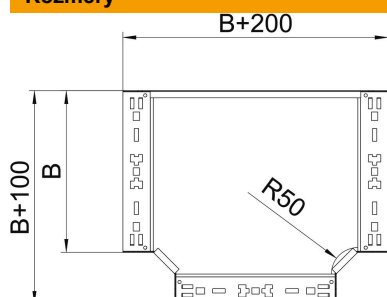

List technických údajů

Odbočný díl T Magic 85 FS

Objednací číslo: 6041664

Odbočný díl T se systémem rychlospojek. Pro všechny typy kabelových žlabů s výškou bočnice 85 mm.

St Ocel
FS pásově zinkováno

Kmenová data

Objednací číslo	6041664
Typ	RTM 830 FS
Označení 1	Odbočný díl T
Označení 2	s rychlospojkou
Výrobce	OBO
Rozměr	85x300
Materiál	Ocel
Povrch	pásově zinkováno
Norma pro povrch	DIN EN 10346
Nejmenší prodejní množství	1
Množstevní jednotka	Množství
Hmotnost	255,8 kg
Jednotka hmotnosti	kg/100 párů

List technických údajů

Odbočný díl T Magic 85 FS

Objednací číslo: 6041664

Rozměry

Šířka	300 mm
Výška	85 mm
Tloušťka plechu	1,25 mm
Rozměr B	300 mm

Technické údaje

Odbočení (úhel)	90°
Provedení spojky	Integrovaná spojka
Zachování funkčnosti	Ne
Rozmístění otvorů NATO	Ne
Změna směru	vodorovný
Nerezová ocel, mořená	Ne
Provedení pro velká rozpětí	Ne
Druh spojky kabelového nosného systému	šroubovaný
tloušťka bočnice	1,25 mm