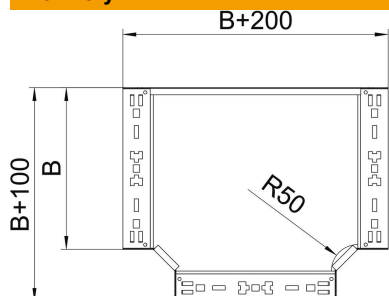

List technických údajů

Odbočný díl T Magic 85 FS

Objednací číslo: 6041666

Odbočný díl T se systémem rychlospojek. Pro všechny typy kabelových žlabů s výškou bočnice 85 mm.

St Ocel

FS pásově zinkováno

Kmenová data

Objednací číslo	6041666
Typ	RTM 840 FS
Označení 1	Odbočný díl T
Označení 2	s rychlospojkou
Výrobce	OBO
Rozměr	85x400
Materiál	Ocel
Povrch	pásově zinkováno
Norma pro povrch	DIN EN 10346
Nejmenší prodejní množství	1
Množstevní jednotka	Množství
Hmotnost	358,1 kg
Jednotka hmotnosti	kg/100 párů

List technických údajů

Odbočný díl T Magic 85 FS

Objednací číslo: 6041666

Rozměry

Šířka	400 mm
Výška	85 mm
Tloušťka plechu	1,25 mm
Rozměr B	400 mm

Technické údaje

Odbočení (úhel)	90°
Provedení spojky	Integrovaná spojka
Zachování funkčnosti	Ne
Rozmístění otvorů NATO	Ne
Změna směru	vodorovný
Nerezová ocel, mořená	Ne
Provedení pro velká rozpětí	Ne
Druh spojky kabelového nosného systému	šroubovaný
tloušťka bočnice	1,25 mm