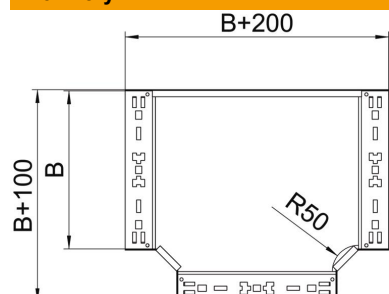

## Kmenová data

Objednací číslo	6041686
Typ	RTM 840 FT
Označení 1	Odbočný díl T
Označení 2	s rychlospojkou
Výrobce	OBO
Rozměr	85x400
Materiál	Ocel
Povrch	žárově zinkováno ponorem
Norma pro povrch	DIN EN ISO 1461
Nejmenší prodejní množství	1
Množstevní jednotka	Množství
Hmotnost	384 kg
Jednotka hmotnosti	kg/100 párů

# List technických údajů

Odbočný díl T Magic 85 FT

Objednací číslo: 6041686

## Rozměry

Šířka	400 mm
Výška	85 mm
Tloušťka plechu	1,25 mm
Rozměr B	400 mm

## Technické údaje

Odbočení (úhel)	90°
Provedení spojky	Integrovaná spojka
Zachování funkčnosti	Ne
Rozmístění otvorů NATO	Ne
Změna směru	vodorovný
Nerezová ocel, mořená	Ne
Provedení pro velká rozpětí	Ne
Druh spojky kabelového nosného systému	šroubovaný
tloušťka bočnice	1,25 mm