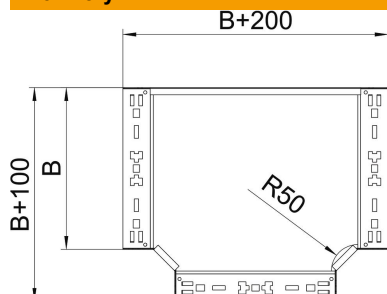

List technických údajů

Odbočný díl T Magic 85 FS

Objednací číslo: 6041668

Odbočný díl T se systémem rychlospojek. Pro všechny typy kabelových žlabů s výškou bočnice 85 mm.

St Ocel
FS pásově zinkováno

Kmenová data

Objednací číslo	6041668
Typ	RTM 850 FS
Označení 1	Odbočný díl T
Označení 2	s rychlospojkou
Výrobce	OBO
Rozměr	85x500
Materiál	Ocel
Povrch	pásově zinkováno
Norma pro povrch	DIN EN 10346
Nejmenší prodejní množství	1
Množstevní jednotka	Množství
Hmotnost	485,4 kg
Jednotka hmotnosti	kg/100 párů

List technických údajů

Odbočný díl T Magic 85 FS

Objednací číslo: 6041668

Rozměry

Šířka	500 mm
Výška	85 mm
Tloušťka plechu	1,25 mm
Rozměr B	500 mm

Technické údaje

Odbočení (úhel)	90°
Provedení spojky	Integrovaná spojka
Zachování funkčnosti	Ne
Rozmístění otvorů NATO	Ne
Změna směru	vodorovný
Nerezová ocel, mořená	Ne
Provedení pro velká rozpětí	Ne
Druh spojky kabelového nosného systému	šroubovaný
tloušťka bočnice	1,25 mm