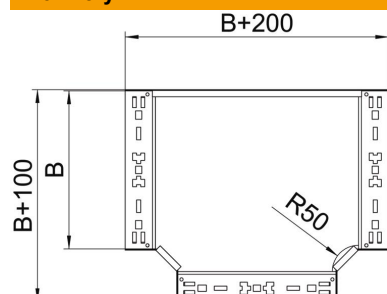

List technických údajů

Odbočný díl T Magic 85 FT

Objednací číslo: 6041688

Odbočný díl T se systémem rychlospojek. Pro všechny typy kabelových žlabů s výškou bočnice 85 mm.

- St** Ocel
- FT** žárově zinkováno ponorem

Kmenová data

Objednací číslo	6041688
Typ	RTM 850 FT
Označení 1	Odbočný díl T
Označení 2	s rychlospojkou
Výrobce	OBO
Rozměr	85x500
Materiál	Ocel
Povrch	žárově zinkováno ponorem
Norma pro povrch	DIN EN ISO 1461
Nejmenší prodejní množství	1
Množstevní jednotka	Množství
Hmotnost	520,5 kg
Jednotka hmotnosti	kg/100 párů

List technických údajů

Odbočný díl T Magic 85 FT

Objednací číslo: 6041688

Rozměry

Šířka	500 mm
Výška	85 mm
Tloušťka plechu	1,25 mm
Rozměr B	500 mm

Technické údaje

Odbočení (úhel)	90°
Provedení spojky	Integrovaná spojka
Zachování funkčnosti	Ne
Rozmístění otvorů NATO	Ne
Změna směru	vodorovný
Nerezová ocel, mořená	Ne
Provedení pro velká rozpětí	Ne
Druh spojky kabelového nosného systému	šroubovaný
tloušťka bočnice	1,25 mm