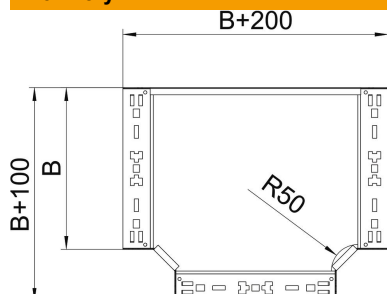

### Kmenová data

Objednací číslo	6041670
Typ	RTM 860 FS
Označení 1	Odbočný díl T
Označení 2	s rychlospojkou
Výrobce	OBO
Rozměr	85x600
Materiál	Ocel
Povrch	pásově zinkováno
Norma pro povrch	DIN EN 10346
Nejmenší prodejní množství	1
Množstevní jednotka	Množství
Hmotnost	632,4 kg
Jednotka hmotnosti	kg/100 párů

## Rozměry

Šířka	600 mm
Výška	85 mm
Tloušťka plechu	1,25 mm
Rozměr B	600 mm