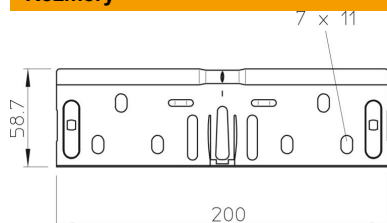

List technických údajů

Sada podélných spojek FS

Objednací číslo: 6068146

Sada rychlospojek pro přímé bezšroubové spojení kabelových žlabů a tvarových dílů s výškou bočnice 60 mm.
Průchozí ochranné pospojování je zaručeno bez použití šroubů.

St	Ocel
FS	pásově zinkováno

Kmenová data

Objednací číslo	6068146
Typ	RV 605 FS
Označení 1	Sada podélných spojek
Označení 2	pro kabelový žlab
Výrobce	OBO
Rozměr	60x50
Materiál	Ocel
Povrch	pásově zinkováno
Norma pro povrch	DIN EN 10346
Nejmenší prodejní množství	10
Množstevní jednotka	Množství
Hmotnost	18,1 kg
Jednotka hmotnosti	kg/100 párů

Rozměry

Rozměr	200 x 58,7
Délka	200 mm
Šířka	50 mm
Šířka	2 in
Výška	60 mm
Výška	2 in
Tloušťka plechu	0,75 mm

List technických údajů

Sada podélných spojek FS

Objednací číslo: 6068146

Technické údaje

Provedení	Podélné spojky
Zachování funkčnosti	Ne
Vhodný pro mřížový žlab	Ne
Vhodný pro kabelový žebřík	Ne
Vhodný pro kabelový žlab	Ano
Vhodný pro výšku kabelového nosného systému	60 mm
Kloubová spojka vodorovná	Ne
Kloubová spojka svislá	Ne
Nerezová ocel, mořená	Ne
Způsob spojení	Bezšroubová spojka