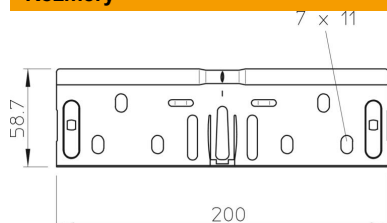

List technických údajů

Sada podélných spojek FS

Objednací číslo: 6068150

Sada rychlospojek pro přímé bezšroubové spojení kabelových žlabů a tvarových dílů s výškou bočnice 60 mm.
Průchozí ochranné pospojování je zaručeno bez použití šroubů.

St	Ocel
FS	pásově zinkováno

Kmenová data

Objednací číslo	6068150
Typ	RV 607 FS
Označení 1	Sada podélných spojek
Označení 2	pro kabelový žlab
Výrobce	OBO
Rozměr	60x75
Materiál	Ocel
Povrch	pásově zinkováno
Norma pro povrch	DIN EN 10346
Nejmenší prodejní množství	10
Množstevní jednotka	Množství
Hmotnost	18,8 kg
Jednotka hmotnosti	kg/100 párů

Rozměry

Rozměr	200 x 58,7
Délka	200 mm
Šířka	75 mm
Šířka	3 in
Výška	60 mm
Výška	2 in
Tloušťka plechu	0,75 mm

List technických údajů

Sada podélných spojek FS

Objednací číslo: 6068150

Technické údaje

Provedení	Podélné spojky
Zachování funkčnosti	Ne
Vhodný pro mřížový žlab	Ne
Vhodný pro kabelový žebřík	Ne
Vhodný pro kabelový žlab	Ano
Vhodný pro výšku kabelového nosného systému	60 mm
Kloubová spojka vodorovná	Ne
Kloubová spojka svislá	Ne
Nerezová ocel, mořená	Ne
Způsob spojení	Bezšroubová spojka