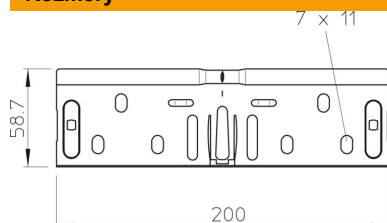

List technických údajů

Sada podélných spojek FS

Objednací číslo: 6068154

Sada rychlospojek pro přímé bezšroubové spojení kabelových žlabů a tvarových dílů s výškou bočnice 60 mm.
Průchozí ochranné pospojování je zaručeno bez použití šroubů.

St	Ocel
FS	pásově zinkováno

Kmenová data

Objednací číslo	6068154
Označení 1	Sada podélných spojek
Označení 2	pro kabelový žlab
Výrobce	OBO
Rozměr	60x100
Materiál	Ocel
Povrch	pásově zinkováno
Norma pro povrch	DIN EN 10346
Nejmenší prodejní množství	10
Množstevní jednotka	Množství
Hmotnost	19,4 kg
Jednotka hmotnosti	kg/100 párů

Rozměry

Rozměr	200 x 58,7
Délka	200 mm
Šířka	100 mm
Šířka	4 in
Výška	60 mm
Výška	2 in
Tloušťka plechu	0,75 mm

List technických údajů

Sada podélných spojek FS

Objednací číslo: 6068154

Technické údaje

Provedení	Podélné spojky
Zachování funkčnosti	Ano
Vhodný pro mřížový žlab	Ne
Vhodný pro kabelový žebřík	Ne
Vhodný pro kabelový žlab	Ano
Vhodný pro výšku kabelového nosného systému	60 mm
Kloubová spojka vodorovná	Ne
Kloubová spojka svislá	Ne
Nerezová ocel, mořená	Ne
Způsob spojení	Bezšroubová spojka