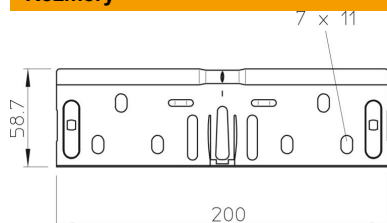

List technických údajů

Sada podélných spojek FS

Objednací číslo: 6068170

Sada rychlospojek pro přímé bezšroubové spojení kabelových žlabů a tvarových dílů s výškou bočnice 60 mm.
Průchozí ochranné pospojování je zaručeno bez použití šroubů.

St	Ocel
FS	pásově zinkováno

Kmenová data

Objednací číslo	6068170
Označení 1	Sada podélných spojek
Označení 2	pro kabelový žlab
Výrobce	OBO
Rozměr	60x200
Materiál	Ocel
Povrch	pásově zinkováno
Norma pro povrch	DIN EN 10346
Nejmenší prodejní množství	10
Množstevní jednotka	Množství
Hmotnost	20,9 kg
Jednotka hmotnosti	kg/100 párů

Rozměry

Rozměr	200 x 58,7
Délka	200 mm
Šířka	200 mm
Šířka	8 in
Výška	60 mm
Výška	2 in
Tloušťka plechu	0,75 mm

List technických údajů

Sada podélných spojek FS

Objednací číslo: 6068170

Technické údaje

Provedení	Podélné spojky
Zachování funkčnosti	Ano
Vhodný pro mřížový žlab	Ne
Vhodný pro kabelový žebřík	Ne
Vhodný pro kabelový žlab	Ano
Vhodný pro výšku kabelového nosného systému	60 mm
Kloubová spojka vodorovná	Ne
Kloubová spojka svislá	Ne
Nerezová ocel, mořená	Ne
Způsob spojení	Bezšroubová spojka