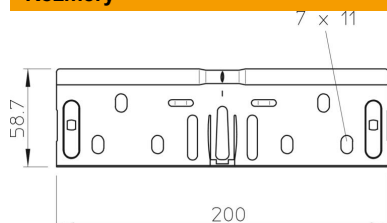

List technických údajů

Sada podélných spojek FS

Objednací číslo: 6068189

Sada rychlospojek pro přímé bezšroubové spojení kabelových žlabů a tvarových dílů s výškou bočnice 60 mm.
Průchozí ochranné pospojování je zaručeno bez použití šroubů.

St	Ocel
FS	pásově zinkováno

Kmenová data

Objednací číslo	6068189
Typ	RV 630 FS
Označení 1	Sada podélných spojek
Označení 2	pro kabelový žlab
Výrobce	OBO
Rozměr	60x300
Materiál	Ocel
Povrch	pásově zinkováno
Norma pro povrch	DIN EN 10346
Nejmenší prodejní množství	10
Množstevní jednotka	Množství
Hmotnost	24,5 kg
Jednotka hmotnosti	kg/100 párů

Rozměry

Rozměr	200 x 58,7
Délka	200 mm
Šířka	300 mm
Šířka	12 in
Výška	60 mm
Výška	2 in
Tloušťka plechu	0,75 mm

List technických údajů

Sada podélných spojek FS

Objednací číslo: 6068189

Technické údaje

Provedení	Podélné spojky
Zachování funkčnosti	Ano
Vhodný pro mřížový žlab	Ne
Vhodný pro kabelový žebřík	Ne
Vhodný pro kabelový žlab	Ano
Vhodný pro výšku kabelového nosného systému	60 mm
Kloubová spojka vodorovná	Ne
Kloubová spojka svislá	Ne
Nerezová ocel, mořená	Ne
Způsob spojení	Bezšroubová spojka