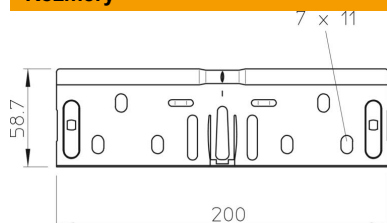

List technických údajů

Sada podélných spojek FS

Objednací číslo: 6068197

Sada rychlospojek pro přímé bezšroubové spojení kabelových žlabů a tvarových dílů s výškou bočnice 60 mm.
Průchozí ochranné pospojování je zaručeno bez použití šroubů.

St	Ocel
FS	pásově zinkováno

Kmenová data

Objednací číslo	6068197
Typ	RV 640 FS
Označení 1	Sada podélných spojek
Označení 2	pro kabelový žlab
Výrobce	OBO
Rozměr	60x400
Materiál	Ocel
Povrch	pásově zinkováno
Norma pro povrch	DIN EN 10346
Nejmenší prodejní množství	10
Množstevní jednotka	Množství
Hmotnost	32,2 kg
Jednotka hmotnosti	kg/100 párů

Rozměry

Rozměr	200 x 58,7
Délka	200 mm
Šířka	400 mm
Šířka	16 in
Výška	60 mm
Výška	2 in
Tloušťka plechu	0,75 mm

List technických údajů

Sada podélných spojek FS

Objednací číslo: 6068197

Technické údaje

Provedení	Podélné spojky
Zachování funkčnosti	Ano
Vhodný pro mřížový žlab	Ne
Vhodný pro kabelový žebřík	Ne
Vhodný pro kabelový žlab	Ano
Vhodný pro výšku kabelového nosného systému	60 mm
Kloubová spojka vodorovná	Ne
Kloubová spojka svislá	Ne
Nerezová ocel, mořená	Ne
Způsob spojení	Bezšroubová spojka