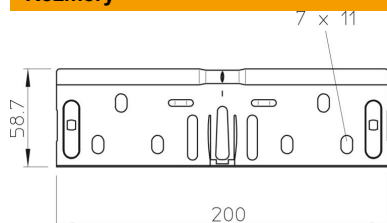

List technických údajů

Sada podélných spojek FS

Objednací číslo: 6068200

Sada rychlospojek pro přímé bezšroubové spojení kabelových žlabů a tvarových dílů s výškou bočnice 60 mm.
Průchozí ochranné pospojování je zaručeno bez použití šroubů.

St	Ocel
FS	pásově zinkováno

Kmenová data

Objednací číslo	6068200
Typ	RV 650 FS
Označení 1	Sada podélných spojek
Označení 2	pro kabelový žlab
Výrobce	OBO
Rozměr	60x500
Materiál	Ocel
Povrch	pásově zinkováno
Norma pro povrch	DIN EN 10346
Nejmenší prodejní množství	10
Množstevní jednotka	Množství
Hmotnost	36,2 kg
Jednotka hmotnosti	kg/100 párů

Rozměry

Rozměr	200 x 58,7
Délka	200 mm
Šířka	500 mm
Šířka	20 in
Výška	60 mm
Výška	2 in
Tloušťka plechu	0,75 mm

List technických údajů

Sada podélných spojek FS

Objednací číslo: 6068200

Technické údaje

Provedení	Podélné spojky
Zachování funkčnosti	Ne
Vhodný pro mřížový žlab	Ne
Vhodný pro kabelový žebřík	Ne
Vhodný pro kabelový žlab	Ano
Vhodný pro výšku kabelového nosného systému	60 mm
Kloubová spojka vodorovná	Ne
Kloubová spojka svislá	Ne
Nerezová ocel, mořená	Ne
Způsob spojení	Bezšroubová spojka