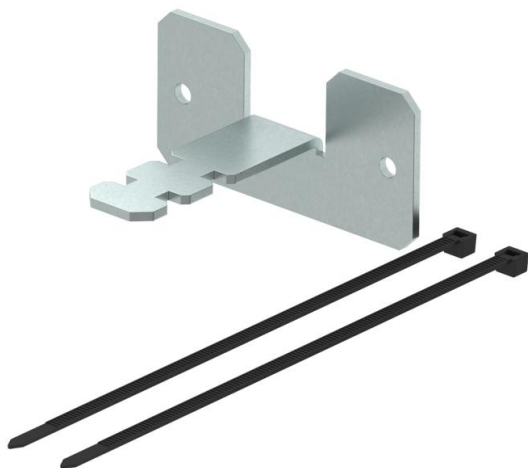

List technických údajů

Hadicové připojení

Objednací číslo: 6290198

Přípojka hadice jako upevnění na strop pro instalační sloupce s hadicí ke stropu typu ISS110100F a ISS140100F. ISSRM45F a ISSDM45F.

St Ocel

VZ zinkováno

Kmenová data

Objednací číslo	6290198
Typ	SAISSF
Označení 1	Podstavec classic
Označení 2	pro instalační sloupce F
Výrobce	OBO
Rozměr	100x50x80mm
Materiál	Ocel
Povrch	Pozinkováno
Norma pro povrch	
Nejmenší prodejní množství	1
Množstevní jednotka	Množství
Hmotnost	14 kg
Jednotka hmotnosti	kg/100 párů

List technických údajů

Hadicové připojení

Objednací číslo: 6290198

Rozměry

Délka	100 mm
Šířka	50 mm
Výška	80 mm

Technické údaje

Způsob upevnění	šroubovat
Bez obsahu halogenů	Ano