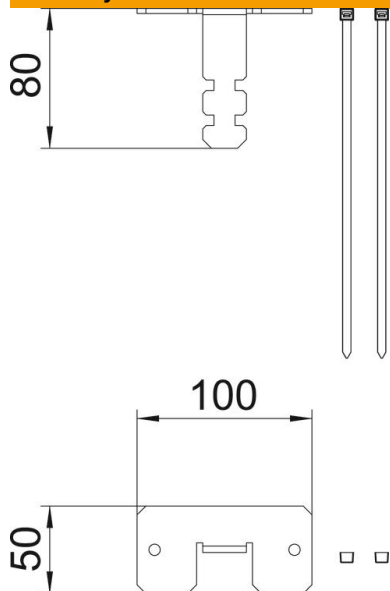

List technických údajů

Hadicové připojení

Objednací číslo: 6290198

Přípojka hadice jako upevnění na strop pro instalační sloupce s hadicí ke stropu typu ISS110100F a ISS140100F. ISSRM45F a ISSDM45F.

St Ocel

VZ zinkováno

Kmenová data

Objednací číslo	6290198
Typ	SAISSF
Označení 1	Podstavec classic
Označení 2	pro instalační sloupce F
Výrobce	OBO
Rozměr	100x50x80mm
Materiál	Ocel
Povrch	Pozinkováno
Norma pro povrch	
Nejmenší prodejní množství	1
Množstevní jednotka	Množství
Hmotnost	14 kg
Jednotka hmotnosti	kg/100 párů

List technických údajů

Hadicové připojení

Objednací číslo: 6290198

Rozměry

Délka	100 mm
Šířka	50 mm
Výška	80 mm

Technické údaje

Způsob upevnění	šroubovat
Bez obsahu halogenů	Ano