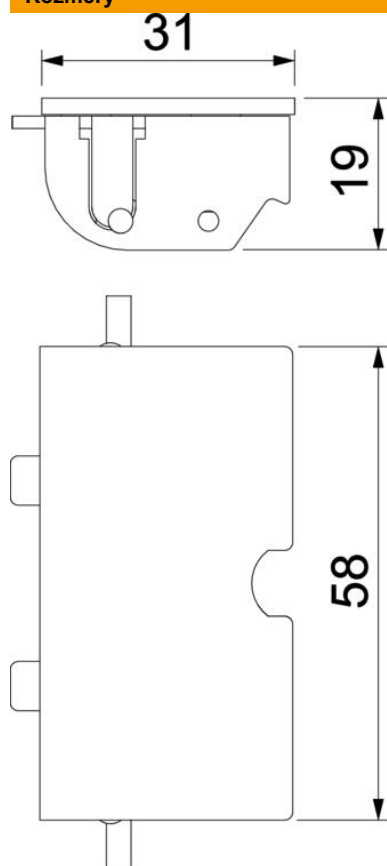

List technických údajů

Šňůrový vývod s otevírací konturou

Objednací číslo: 7368425

Šňůrový vývod s otevírací konturou na výměnu, pro podlahovou zásuvku UDHOME2. K dispozici jako náhradní díl.

Kmenová data

Objednací číslo	7368425
Označení 1	Šňůrový vývod
Označení 2	pro UDHOME2
Výrobce	OBO
Nejmenší prodejní množství	1
Množstevní jednotka	Množství
Hmotnost	6,5 kg
Jednotka hmotnosti	kg/100 párů

List technických údajů

Šňůrový vývod s otevírací konturou

Objednací číslo: 7368425

Rozměry

Technické údaje

Vhodné pro mokrou údržbu	Ne
Jmenovitá velikost pro přístrojové jednotky	2
Normaa	EN 50085-2-2
Provedení pro vysoká zatížení	Ne
Schválení	VDE