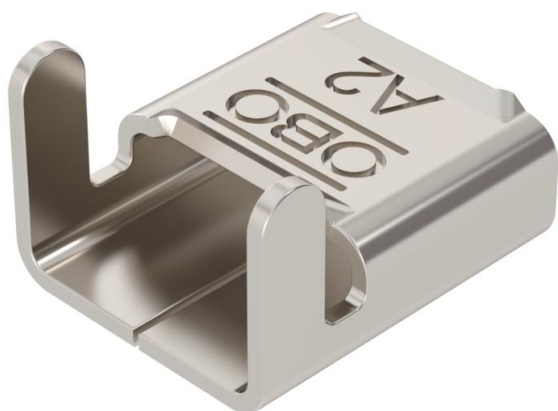

List technických údajů

Uzávěr upínacího pásu A2

Objednací číslo: 6490942

Uzávěr upínacího pásu z nerezavějící oceli, vhodný pro portfolio s šířkou 8 mm.

CE

A2 Nerez ocel, materiál 1.4307

2B Holé, dodatečně ošetřeno

Kmenová data

Objednací číslo	6490942
Typ	SBV 8 A2
Označení 1	Uzávěr upínacího pásu
Výrobce	OBO
Rozměr	20x10
Materiál	Nerez ocel, materiál 1.4307
Povrch	Holé, dodatečně ošetřeno
Norma pro povrch	
Nejmenší prodejní množství	100
Množstevní jednotka	Množství
Hmotnost	0,25 kg
Jednotka hmotnosti	kg/100 párů