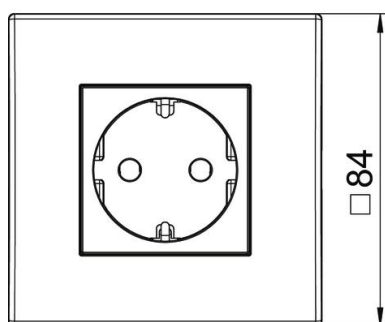

PC Polykarbonát

Kmenová data

Objednací číslo	6119403
Typ	SDE-RW D0RT1
Označení 1	Zásuvková jednotka
Označení 2	Modul 45, 1 násobný
Výrobce	OBO
Rozměr	84x84x59mm
Barva	červená, RAL 3001
Materiál	Polykarbonát
Nejmenší prodejní množství	1
Množstevní jednotka	Množství
Hmotnost	10,7 kg
Jednotka hmotnosti	kg/100 párů

List technických údajů

Zásuvková jednotka AR45, jednoduchá

Objednací číslo: 6119403

OBO
BETTERMANN

Rozměry

Šířka	84 mm
Výška	84 mm

Technické údaje

Kryt	Kompletní pouzdro
Uzamykatelné provedení	Ne
Druh připojení	Násuvná svorka
Počet jednotek	1
Počet modulů (u modulární konstrukce)	0
Počet spínatelných zásuvek	0
Počet pólů	2
Potisk/označení	bez potisku
Provedení	Jednoduchá, 0°
Provedení povrchu	Matný
Provedení	SCHUKO
Vyhazovací mechanismus	Ne
Způsob upevnění	Zaklapnutí
Popisové pole	Ne
Zvýšená ochrana proti nebezpečnému dotyku	Ano
Ochrana proti chybnému proudu	Ne
Pro ztížené podmínky (dle VDE)	Ne
Rezerva chodu	Ne
Bez obsahu halogenů	Ano
Izolovaná montáž	Ne
Odklápěcí víko	Ne
Kódování	Ne
Kontrolka	Ne
S vypínačem	Ne
S jemnou pojistkou	Ne

List technických údajů

Zásuvková jednotka AR45, jednoduchá

Objednací číslo: 6119403

Technické údaje

S funkčním osvětlením	Ne
S orientačním osvětlením	Ne
Způsob montáže	Kanál pro vestavbu přístrojů
Jmenovité napětí	250 V
Jmenovitý proud	16 A
Stupeň krytí	Ostatní
Speciální napájení	Bez speciálního napájení
Provedení zásuvek	Ochranný kontakt
Úhel zásuvek	0°
Hloubka	60 mm
Transparentní	Ne
Otočená centrální vložka	Ne
Přepětová ochrana	Ne