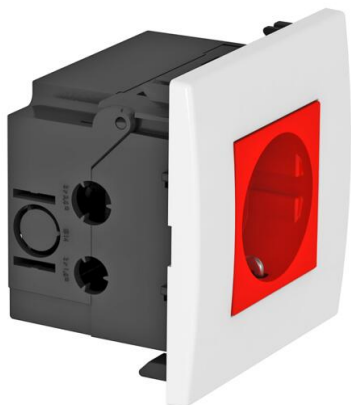

List technických údajů

Zásuvková jednotka AR45, jednoduchá

Objednací číslo: 6119403

Konfekcionovaná zásuvková jednotka bez popisového pole, vhodná pro instalaci do systému kanálů pro vestavbu přístrojů Rapid 80.

Zásuvková jednotka sestává z:

- Přístrojová instalační krabice, jednoduchá, typ 71GD8-2.
- Jednoduchá zásuvka s ochranným kontaktem 0°, barva: viz tabulka.

- Krycí rámeček AR45, jednoduchý, bez popisného pole, barva: čistě bílá.
Pro instalaci do kanálů pro vestavbu přístrojů Rapid 80 a instalačních sloupů ISS.

PC Polykarbonát

Kmenová data

Objednací číslo	6119403
Typ	SDE-RW D0RT1
Označení 1	Zásuvková jednotka
Označení 2	Modul 45, 1 násobný
Výrobce	OBO
Rozměr	84x84x59mm
Barva	červená, RAL 3001
Materiál	Polykarbonát
Nejmenší prodejní množství	1
Množstevní jednotka	Množství
Hmotnost	10,7 kg
Jednotka hmotnosti	kg/100 párů

List technických údajů

Zásuvková jednotka AR45, jednoduchá

Objednací číslo: 6119403

OBO
BETTERMANN

Rozměry

Šířka	84 mm
Výška	84 mm

Technické údaje

Kryt	Kompletní pouzdro
Uzamykatelné provedení	Ne
Druh připojení	Násuvná svorka
Počet jednotek	1
Počet modulů (u modulární konstrukce)	0
Počet spínatelných zásuvek	0
Počet pólů	2
Potisk/označení	bez potisku
Provedení	Jednoduchá, 0°
Provedení povrchu	Matný
Provedení	SCHUKO
Vyhazovací mechanismus	Ne
Způsob upevnění	Zaklapnutí
Popisové pole	Ne
Zvýšená ochrana proti nebezpečnému dotyku	Ano
Ochrana proti chybnému proudu	Ne
Pro ztížené podmínky (dle VDE)	Ne
Rezerva chodu	Ne
Bez obsahu halogenů	Ano
Izolovaná montáž	Ne
Odklápěcí víko	Ne
Kódování	Ne
Kontrolka	Ne
S vypínačem	Ne
S jemnou pojistkou	Ne