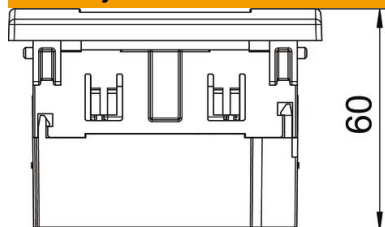

PC Polykarbonát

Kmenová data

Objednací číslo	6119403
Typ	SDE-RW D0RT1
Označení 1	Zásuvková jednotka
Označení 2	Modul 45, 1 násobný
Výrobce	OBO
Rozměr	84x84x59mm
Barva	červená, RAL 3001
Materiál	Polykarbonát
Nejmenší prodejní množství	1
Množstevní jednotka	Množství
Hmotnost	10,7 kg
Jednotka hmotnosti	kg/100 párů

List technických údajů

Zásuvková jednotka AR45, jednoduchá

Objednací číslo: 6119403

OBO
BETTERMANN

Rozměry

Šířka	84 mm
Výška	84 mm

Technické údaje

Kryt	Kompletní pouzdro
Uzamykatelné provedení	Ne
Druh připojení	Násuvná svorka
Počet jednotek	1
Počet modulů (u modulární konstrukce)	0
Počet spínatelných zásuvek	0
Počet pólů	2
Potisk/označení	bez potisku
Provedení	Jednoduchá, 0°
Provedení povrchu	Matný
Provedení	SCHUKO
Vyhazovací mechanismus	Ne
Způsob upevnění	Zaklapnutí
Popisové pole	Ne
Zvýšená ochrana proti nebezpečnému dotyku	Ano
Ochrana proti chybnému proudu	Ne
Pro ztížené podmínky (dle VDE)	Ne
Rezerva chodu	Ne
Bez obsahu halogenů	Ano
Izolovaná montáž	Ne
Odklápěcí víko	Ne
Kódování	Ne
Kontrolka	Ne
S vypínačem	Ne
S jemnou pojistkou	Ne