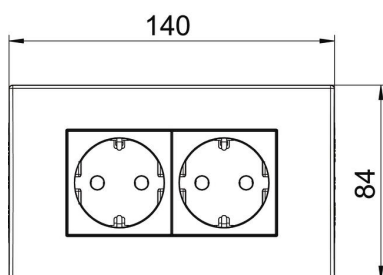

PC Polykarbonát

Kmenová data

Objednací číslo	6119409
Typ	SDE-RW D0RT2
Označení 1	Zásuvková jednotka
Označení 2	Modul 45, 2 násobný
Výrobce	OBO
Rozměr	84x140x59mm
Barva	červená, RAL 3001
Materiál	Polykarbonát
Nejmenší prodejní množství	1
Množstevní jednotka	Množství
Hmotnost	19 kg
Jednotka hmotnosti	kg/100 párů

List technických údajů

Zásuvková jednotka AR45, dvojitá

Objednací číslo: 6119409

Rozměry

Šířka	140 mm
Výška	84 mm

Technické údaje

Kryt	Kompletní pouzdro
Uzamykatelné provedení	Ne
Druh připojení	Násuvná svorka
Počet jednotek	2
Počet modulů (u modulární konstrukce)	0
Počet spínatelných zásuvek	0
Počet pólů	2
Potisk/označení	bez potisku
Provedení	Dvojitá, 0°
Provedení povrchu	Matný
Provedení	SCHUKO
Vyhazovací mechanismus	Ne
Způsob upevnění	Zaklapnutí
Popisové pole	Ne
Zvýšená ochrana proti nebezpečnému dotyku	Ano
Ochrana proti chybnému proudu	Ne
Pro ztížené podmínky (dle VDE)	Ne
Rezerva chodu	Ne
Bez obsahu halogenů	Ano
Izolovaná montáž	Ne
Odklápěcí víko	Ne
Kódování	Ne
Kontrolka	Ne
S vypínačem	Ne
S jemnou pojistkou	Ne
S funkčním osvětlením	Ne
S orientačním osvětlením	Ne
Způsob montáže	Kanál pro vestavbu přístrojů
Jmenovité napětí	250 V
Jmenovitý proud	16 A
Stupeň krytí	Ostatní

List technických údajů

Zásuvková jednotka AR45, dvojitá

Objednací číslo: 6119409

Technické údaje

Speciální napájení	Bez speciálního napájení
Provedení zásuvek	Ochranný kontakt
Úhel zásuvek	0°
Hloubka	60 mm
Transparentní	Ne
Otočená centrální vložka	Ne
Přepětová ochrana	Ne