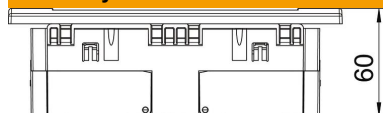

PC Polykarbonát

Kmenová data

Objednací číslo	6119414
Typ	SDE-RW D0RW3
Označení 1	Zásuvková jednotka
Označení 2	Modul 45, 3 násobný
Výrobce	OBO
Rozměr	84x185x59mm
Barva	čistě bílá; RAL 9010
Materiál	Polykarbonát
Nejmenší prodejní množství	1
Množstevní jednotka	Množství
Hmotnost	23,3 kg
Jednotka hmotnosti	kg/100 párů

List technických údajů

Zásuvková jednotka AR45, trojitá

Objednací číslo: 6119414

Rozměry

Šířka	185 mm
Výška	84 mm

Technické údaje

Kryt	Kompletní pouzdro
Uzamykatelné provedení	Ne
Druh připojení	Násuvná svorka
Počet jednotek	3
Počet modulů (u modulární konstrukce)	0
Počet spínatelných zásuvek	0
Počet pólů	2
Potisk/označení	bez potisku
Provedení	Trojité, 0°
Provedení povrchu	Matný
Provedení	SCHUKO
Vyhazovací mechanismus	Ne
Způsob upevnění	Zaklapnutí
Popisové pole	Ne
Zvýšená ochrana proti nebezpečnému dotyku	Ano
Ochrana proti chybnému proudu	Ne
Pro ztížené podmínky (dle VDE)	Ne
Rezerva chodu	Ne
Bez obsahu halogenů	Ano
Izolovaná montáž	Ne
Odklápěcí víko	Ne
Kódování	Ne
Kontrolka	Ne
S vypínačem	Ne
S jemnou pojistkou	Ne
S funkčním osvětlením	Ne
S orientačním osvětlením	Ne
Způsob montáže	Kanál pro vestavbu přístrojů
Jmenovité napětí	250 V
Jmenovitý proud	16 A
Stupeň krytí	Ostatní
Speciální napájení	Bez speciálního napájení
Provedení zásuvek	Ochranný kontakt
Úhel zásuvek	0°