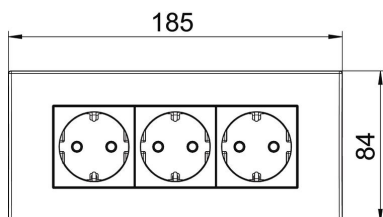

PC Polykarbonát

Kmenová data

Objednací číslo	6119414
Typ	SDE-RW D0RW3
Označení 1	Zásuvková jednotka
Označení 2	Modul 45, 3 násobný
Výrobce	OBO
Rozměr	84x185x59mm
Barva	čistě bílá; RAL 9010
Materiál	Polykarbonát
Nejmenší prodejní množství	1
Množstevní jednotka	Množství
Hmotnost	23,3 kg
Jednotka hmotnosti	kg/100 párů

List technických údajů

Zásuvková jednotka AR45, trojitá

Objednací číslo: 6119414

Rozměry

Šířka	185 mm
Výška	84 mm

Technické údaje

Kryt	Kompletní pouzdro
Uzamykatelné provedení	Ne
Druh připojení	Násuvná svorka
Počet jednotek	3
Počet modulů (u modulární konstrukce)	0
Počet spínatelných zásuvek	0
Počet pólů	2
Potisk/označení	bez potisku
Provedení	Trojité, 0°
Provedení povrchu	Matný
Provedení	SCHUKO
Vyhazovací mechanismus	Ne
Způsob upevnění	Zaklapnutí
Popisové pole	Ne
Zvýšená ochrana proti nebezpečnému dotyku	Ano
Ochrana proti chybnému proudu	Ne
Pro ztížené podmínky (dle VDE)	Ne
Rezerva chodu	Ne
Bez obsahu halogenů	Ano
Izolovaná montáž	Ne
Odklápěcí víko	Ne
Kódování	Ne
Kontrolka	Ne
S vypínačem	Ne
S jemnou pojistkou	Ne
S funkčním osvětlením	Ne
S orientačním osvětlením	Ne
Způsob montáže	Kanál pro vestavbu přístrojů
Jmenovité napětí	250 V
Jmenovitý proud	16 A
Stupeň krytí	Ostatní
Speciální napájení	Bez speciálního napájení
Provedení zásuvek	Ochranný kontakt
Úhel zásuvek	0°

List technických údajů

Zásuvková jednotka AR45, trojitá

Objednací číslo: 6119414

Technické údaje

Hloubka	60 mm
Transparentní	Ne
Otočená centrální vložka	Ne
Přepětová ochrana	Ne