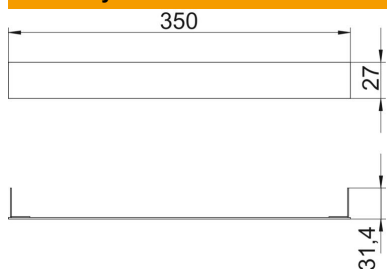

# List technických údajů

Koncový uzavírací díl kanálu, výška 28 mm

Objednací číslo: 7404014

Zakončení pro uzavřené podlahové instalační kanály zalité mazaninou a uložené v mazanině.

St	Ocel
FS	pásově zinkováno

## Kmenová data

Objednací číslo	7404014
Typ	SES 35027
Označení 1	Koncový uzavírací díl
Výrobce	OBO
Rozměr	350x27mm
Materiál	Ocel
Povrch	pásově zinkováno
Norma pro povrch	DIN EN 10346
Nejmenší prodejní množství	1
Množstevní jednotka	Množství
Hmotnost	10,3 kg
Jednotka hmotnosti	kg/100 párů

## Rozměry

Šířka	350 mm
Výška	28 mm
Rozměr a	350 mm
Rozměr h	27 mm

# List technických údajů

Koncový uzavírací díl kanálu, výška 28 mm

Objednací číslo: 7404014